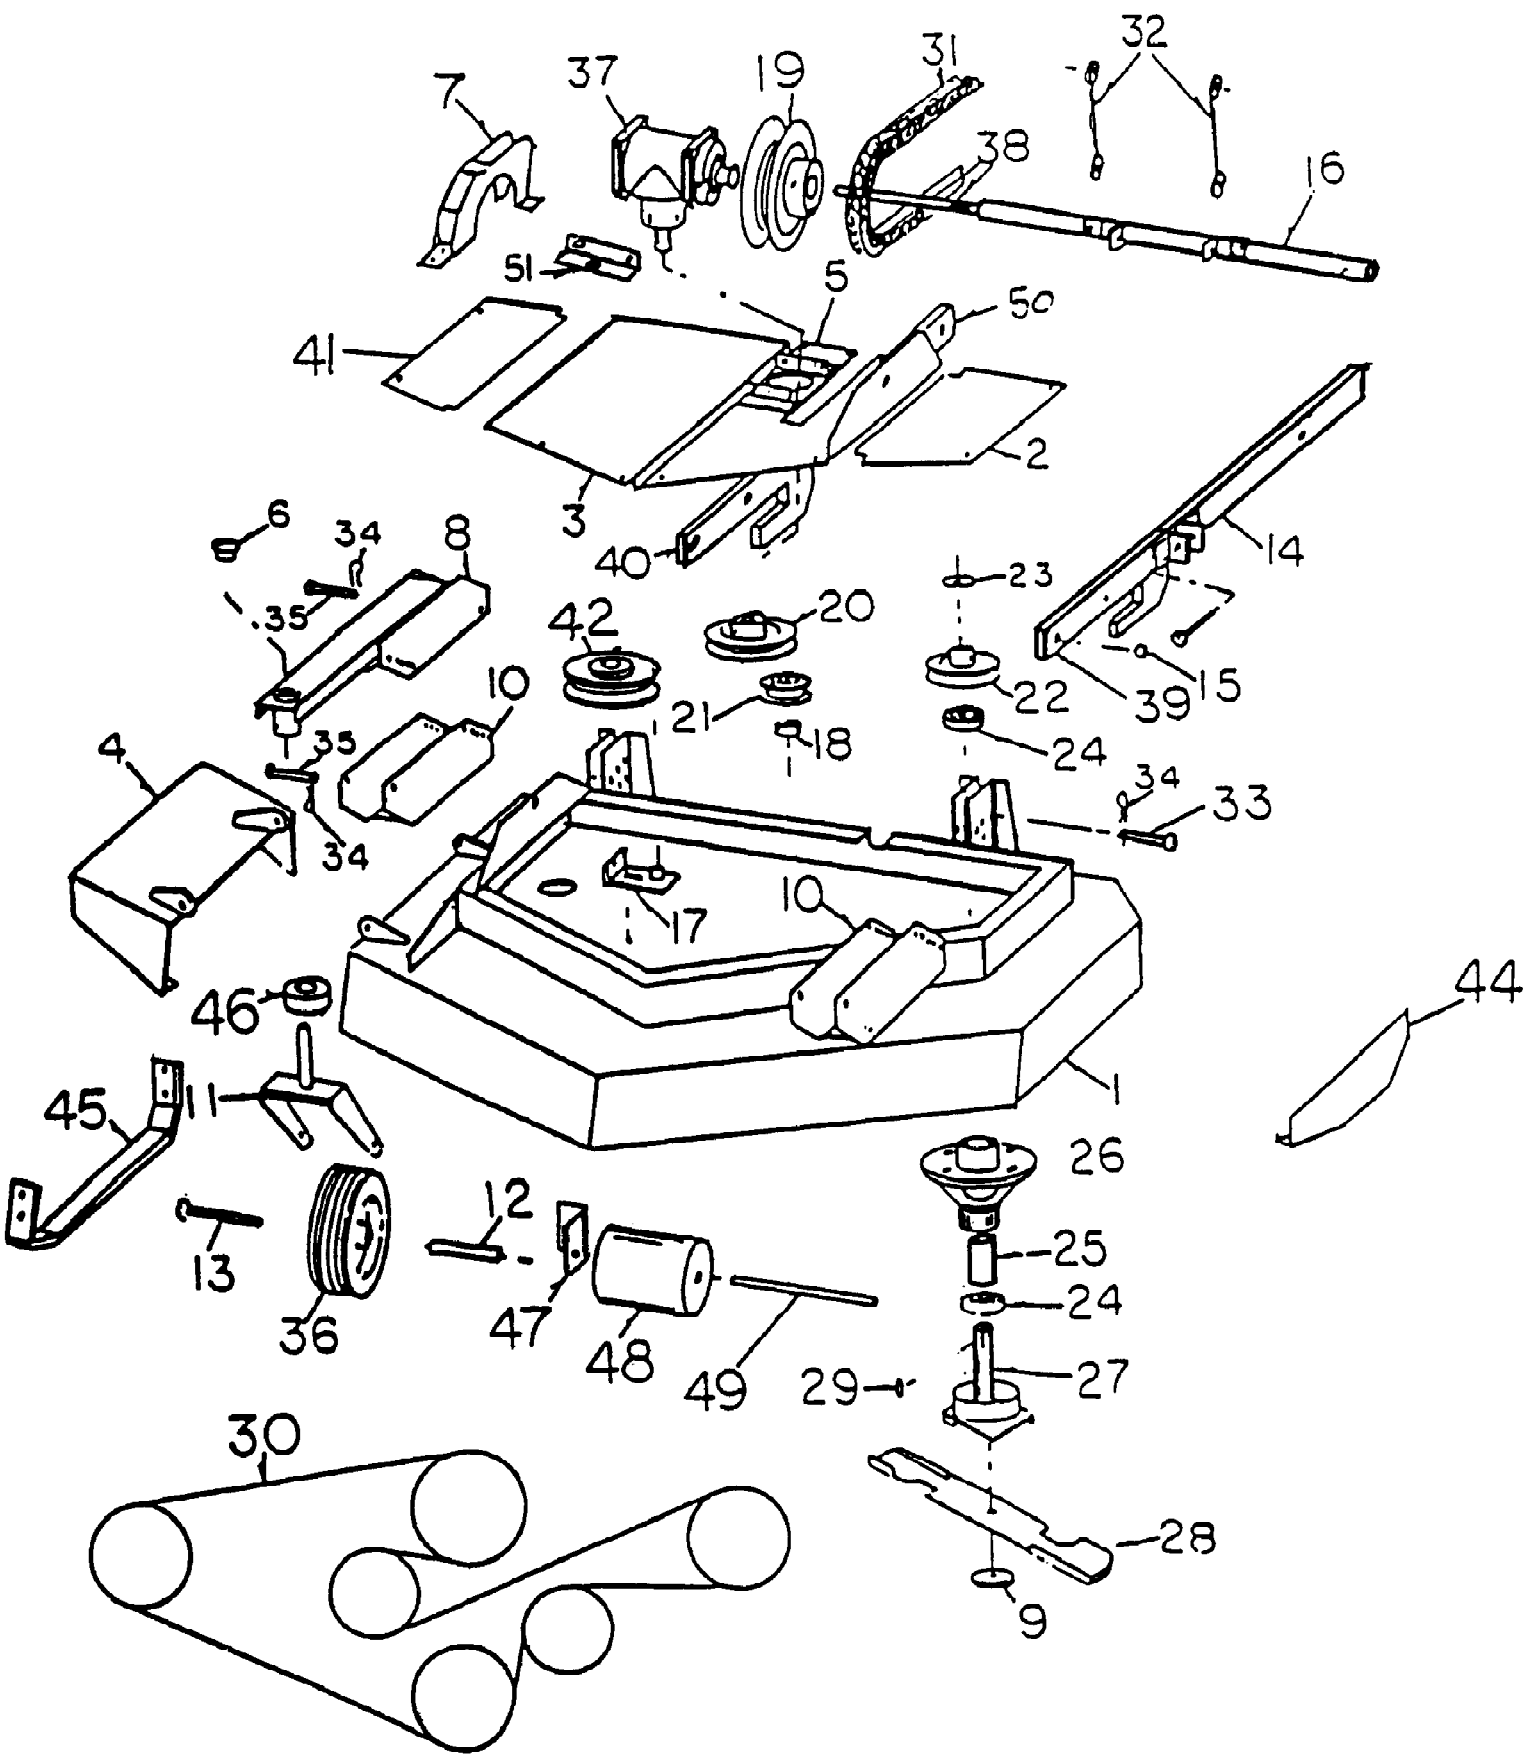

137-003-190 FR-18 (1988)
62" Mower Deck (0062-T)

Page 9 of 33

Ref #	Part Number	Qty	S/P/F	Description
1	WD-330-0000	1	S	Mower Deck
2	WD-330-0001	1		Cover (Small)
3	WD-330-0002	1		Cover (Large)
4	WD-330-0001	1		Foot Guard
5	WD-331-0004	1		Gear Box Mount
6	WD-900-3503	4	S	Gauge Wheel Bearings
7	WD-311-0002	1		Belt Guard
8	WD-330-0005	2		Gage Wheel Mount
9	WD-900-5534	3	S	Spring Washer
10	WD-320-0006	2	S	Bracket, Gage Wheel Mount
11	WD-330-0007	2		Fork Gage Wheel
12	WD-200-0017	2	S	Axle
13		2		Axle Bolt
14	WD-330-0024	1		LHI Deck Lift Arm Back Adjustable
15	WD-300-0013	2	S	Bushing, Deck Lift Arm
16	WD-300-0014	1		Cross Bar
17	WD-330-0012	1		Belt Tightener
18	WD-330-0016	1		Spacer Idler
19	WD-900-2525	1	S	Pulley Gear Box (In Put)
20	WD-900-2510	1		Pulley Gear Box (Out Put)
21	WD-900-2522	1	S	5" Idler
22	WD-900-2512	3		Pulley Spindle
23	WD-300-0017	3	S	Washer Spindle
24	WD-900-3506	6	S	Bearing, Spindle
25	WD-300-0034	3	S	Spacer Spindle
26	WD-300-0031	3	S	Housing Spindle
27	WD-300-0032	3	S	Shaft Spindle
28	WD-900-5529	3	S	Blade
29	WD-300-0021	3	S	Key Spindle
30	WD-900-3008B	1	S	Belt, Deck
31	WD-900-3012	1		Belt, Drive
32	WD-900-5518	2	S	Cable Deck
33	WD-900-5519	2		Pin, Deck
34	WD-900-5520	6		Hair Pin
35	WD-900-5536	4		Pins, Gage Wheel
36	WD-900-4004	2		Gage Wheel
37	WD-900-5535	1	S	Gear Box
38	WD-300-0022	1		Cross Bar Pin
39	WD-300-0023	1		L.H.1 Deck Lift Arm Front Adjustable L.H.
40	WD-300-0023	1		R.H.1 Deck Lift Arm Front Adjustable R.H.
41	WD-330-0009	1		Cover, Right Hand Side
42	WD-900-2521	1	S	Pulley, Idler Large
44	WD-330-0008	1	S	Shoe Left Hand Side
45	WD-330-0011	1	S	Shoe Right Hande Side
46	WD-900-5510	2		Set Collar
47	WD-300-0037	1		Rollar Bracket
48	WD-900-5559	1		Rubber Rollar
49	WD-300-0038	1		Rollar Shaft
50	WD-330-0024	1		R.H.1 Deck Lift Arm, Back Adjustable
51	WD-310-0006	1		Gear Box Mount Angle