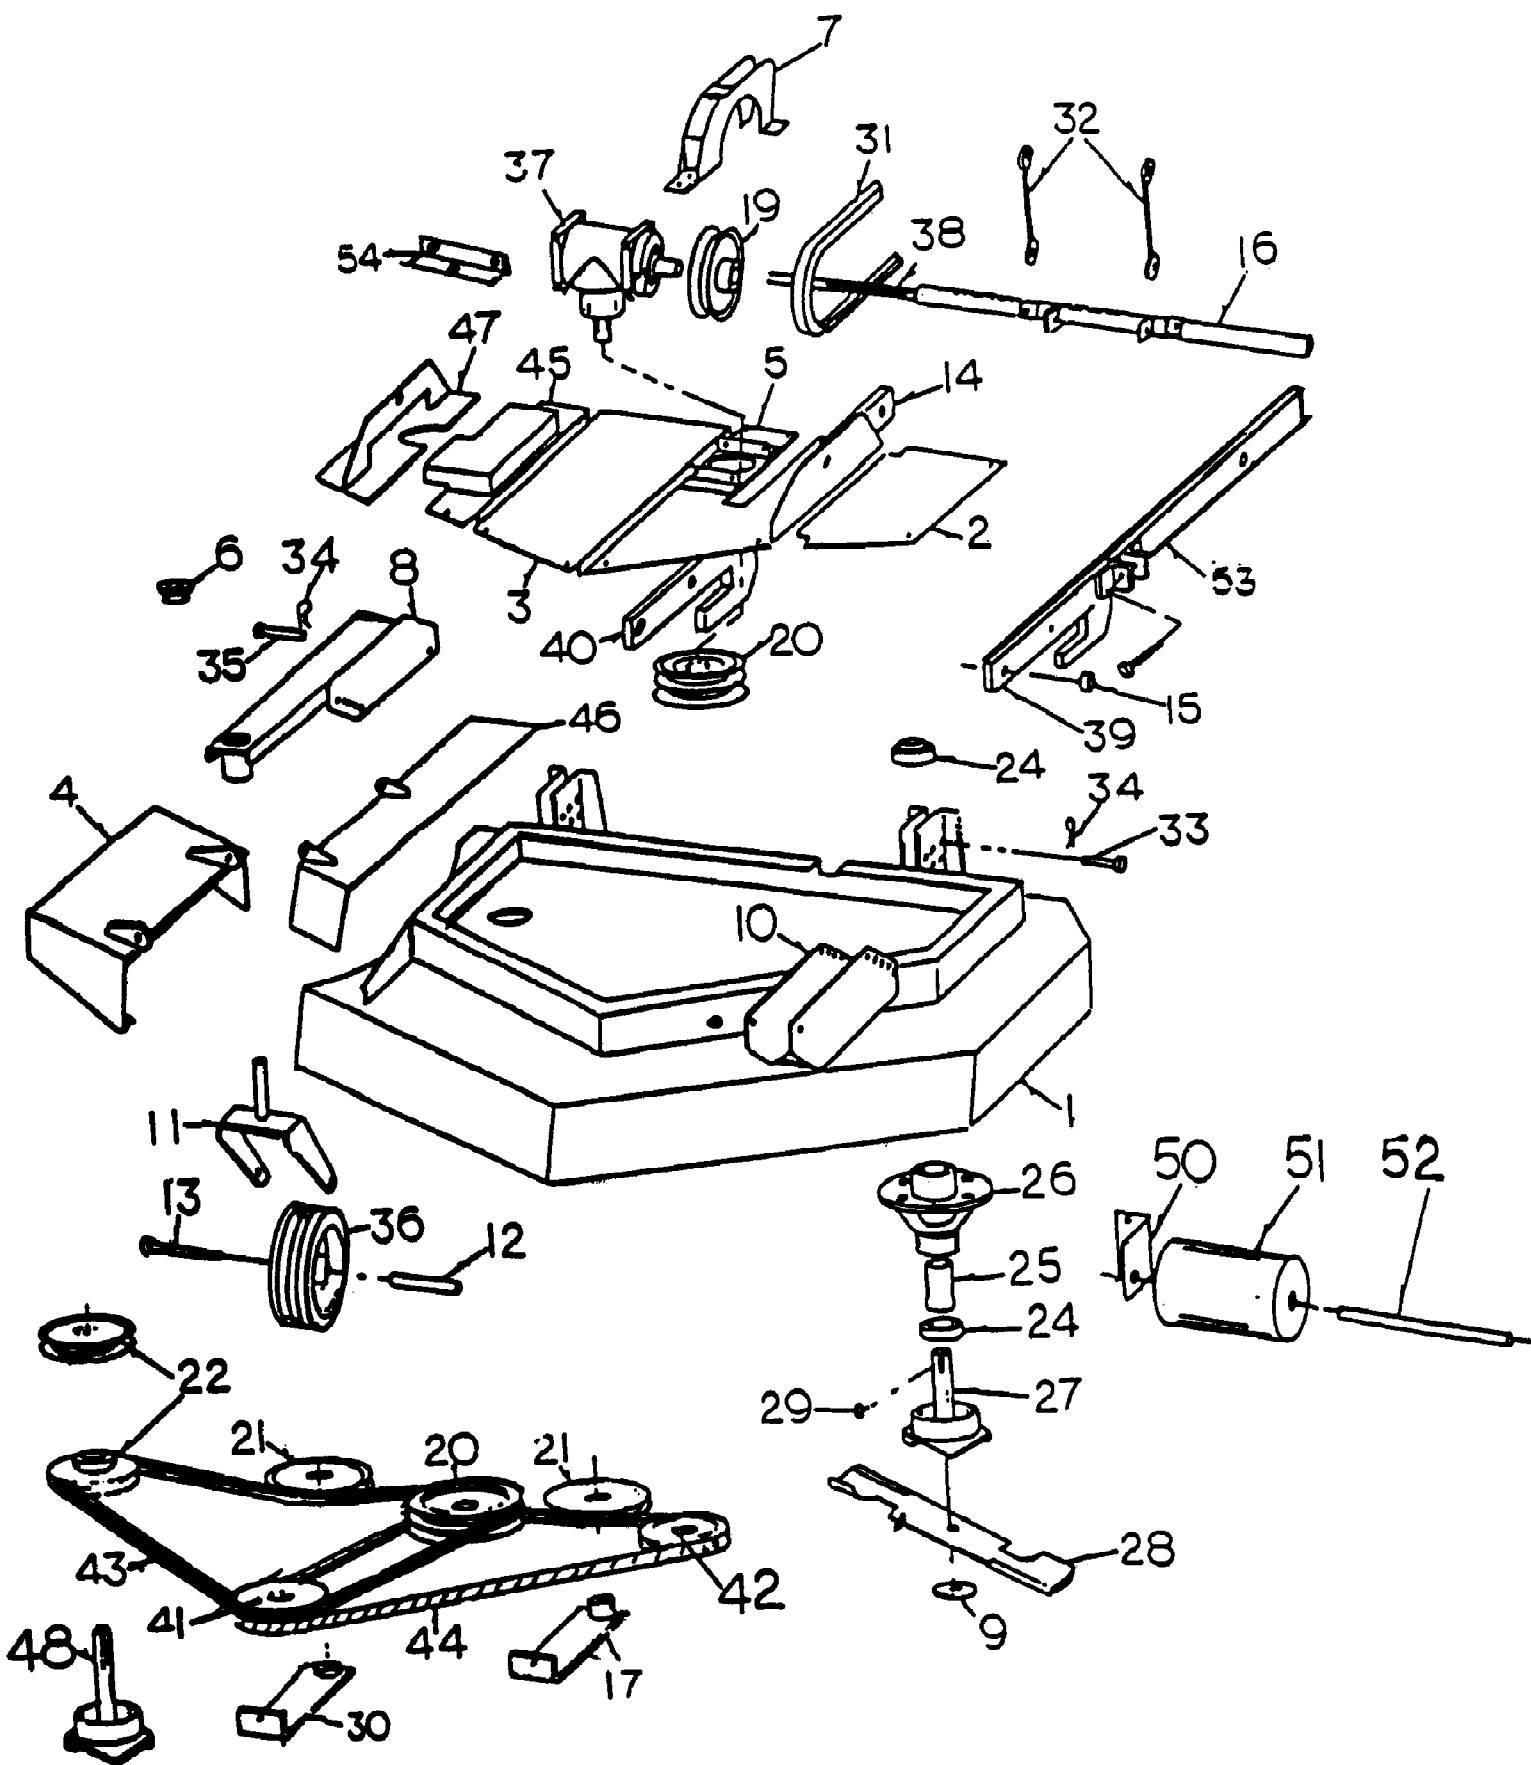

137-003-190 FR-18 (1988)
42" Mower Deck (0042-T)

137-003-190 FR-18 (1988)
42" Mower Deck (0042-T)

Page 2 of 33

Ref #	Part Number	Qty	S/P/F	Description
1	WD-310-0000	1		Mower Deck
2	WD-300-0001	1		Cover (Small)
3	WD-310-0001	3		Cover (Large)
4	WD-320-0001	3		Foot Guard
5	WD-310-0001	1		Gear Box Mount
6	WD-900-3507	4		Gage Wheel Bushing
7	WD-311-0002	1		Belt Guard
8	WD-300-0007	2		Gage Wheel Mount
9	WD-900-5534	3	S	Spring Washer
10	WD-300-0009	2	S	Bracket, Gage Wheel Mount
11	WD-300-0010	2		Fork, Gage Wheel
12	WD-300-0011	2		Axle, Gage Wheel
13		2		Gage Wheel Bolt
14	WD-301-0024	1		Deck Lift Arm Back Adjustable
15	WD-300-0013	2	S	Bushing, Deck Lift Arm
16	WD-300-0014	1		Crossbar
17	WD-300-0029	1		Belt Tightener
	WD-300-0016	1	S	Spacer, Idler
19	WD-900-2525	1	S	Pulley, Gear Box (In-Put)
20	WD-900-2515	1		Pulley, Gear Box (Out-Put)
21	WD-900-2518	2	S	Pulley, Idler
22	WD-900-2507	2	S	Pulley, Spindle
	WD-300-0017	3	S	Washer Spindle
24	WD-900-3506	6	S	Bearing, Spindle
25	WD-300-0027	3	S	Spacer, Spindle
26	WD-300-0025	3	S	Housing, Spindle
27	WD-300-0026	2	S	Shaft, Spindle
28	WD-900-5530	3	S	Blade
29	WD-300-0021	4	S	Key Spindle
30	WD-300-0030	1		Belt Tightener
31	WD-900-3004	1	S	Belt, Drive
32	WD-900-5518	2	S	Cable Deck
33	WD-900-5519	2		Pins, Deck
34	WD-900-5520	6		Hair Pin
35	WD-900-5521	4		Pins, Gage Wheel
36	WD-900-4007	2	S	Gage Wheel
37	WD-900-5535	1	S	Gear Box
38	WD-300-0022	1		Cross Bar
39	WD-300-0023	1		L.H.1 Deck Lift Arm Front Adjustable
40	WD-300-0023	1		RH.1 Deck Lift Arm Front Adjustable
41	WD-900-2516	1	S	Pulley, Double A
42	WD-900-2517	1		Pulley, Left Side Spindle
43	WD-900-3006	1	S	Belt, Deck Long
44	WD-900-3007	1	S	Belt, Deck Short
45	WD-310-0002	1		Small Cover
46	WD-320-0010	1		Foot Guard Mount
47	WD-310-0004	1		Deck Mount
48	WD-300-0033	1		Shaft, Spindle Long
50	WD-300-0037	1		Rollar Bracket
51	WD-900-5559	1		Rubber Rollar
52	WD-300-0038	1		Shaft, Rollar
53	WD-301-0024	1		L.H.1 Deck Lift Arm Back Adjustable
54	WD-310-0006			Mount Angle