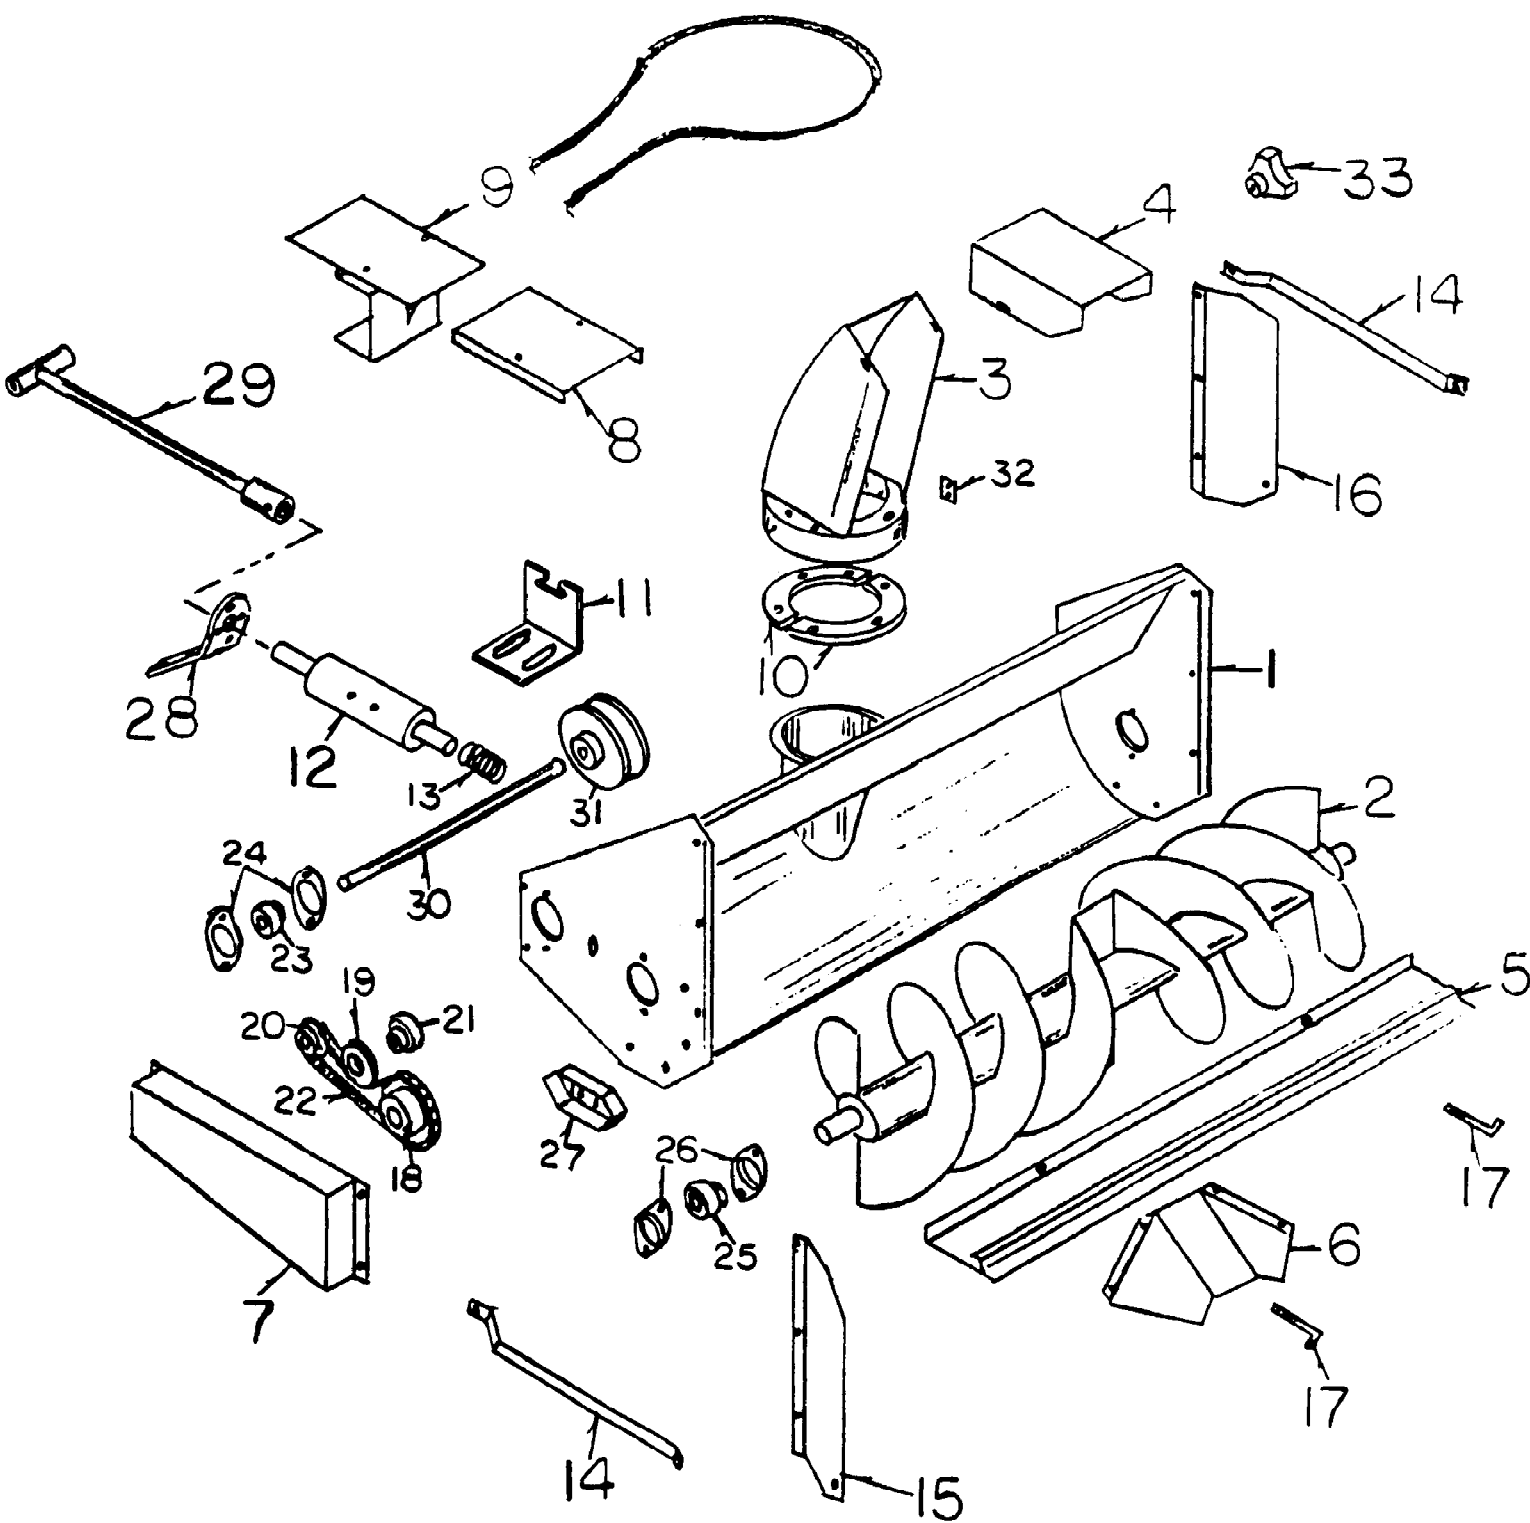

137-003-190 FR-18 (1988)
Snow Blower W/O Chute Lock

Page 29 of 33

Ref #	Part Number	Qty	S/P/F	Description
1	WD-430-0000	1		Snow Blower Housing
2	WD-430-0001	1		Augser
3	WD-430-0019	1		Chute
4	WD-430-0003	1		Snow Deflector
5	WD-430-0004	1		Blade
6	WD-430-0005	1		Snow Retainer
7	WD-430-0006	1		Chain Guard
8	WD-430-0007	1	F	Belt Guard
9	WD-430-0008	1	F	Belt Guard
10	WD-430-0020	2		Chuto Clamp
11	WD-430-0022	1		Cable Retainer
12	WD-430-0023	1		Cable Pulley
13	WD-900-5600	1		Spring
14	WD-430-0012	2		Extender Brace
15	WD-430-0013	1		R. H. Extender
16	WD-430-0014	1		L. H. Extender
17	WD-430-0015	2		Blade Bolt
18	WD-900-1508	1		Auger Sprocket
19	WD-900-1507	1		Idler Sprocket
20	WD-900-1506	1		Drive Sprocket
21	WD-430-0016	1		Idler Sporcket Bushing
22	WD-900-1006	1		Chain
23	WD-900-3509	2	S	3/4" Bearing
24	WD-900-3508	4	S	3/4" Bearing Flange
25	WD-900-3512	2	S	1" Bearing
26	WD-900-3511	4	S	1" Bearing Flange
27	WD-430-0017	2		Skid Shoes
28	WD-430-0021	1		Cable Pulley Support
29	WD-430-0024	1		Handle
30	WD-430-0018	1		Shaft
31	WD-900-2510	1		Pulley
32	WD-430-0025	1		Cable Clamp
33	WD-900-5601	2		Wing Nut