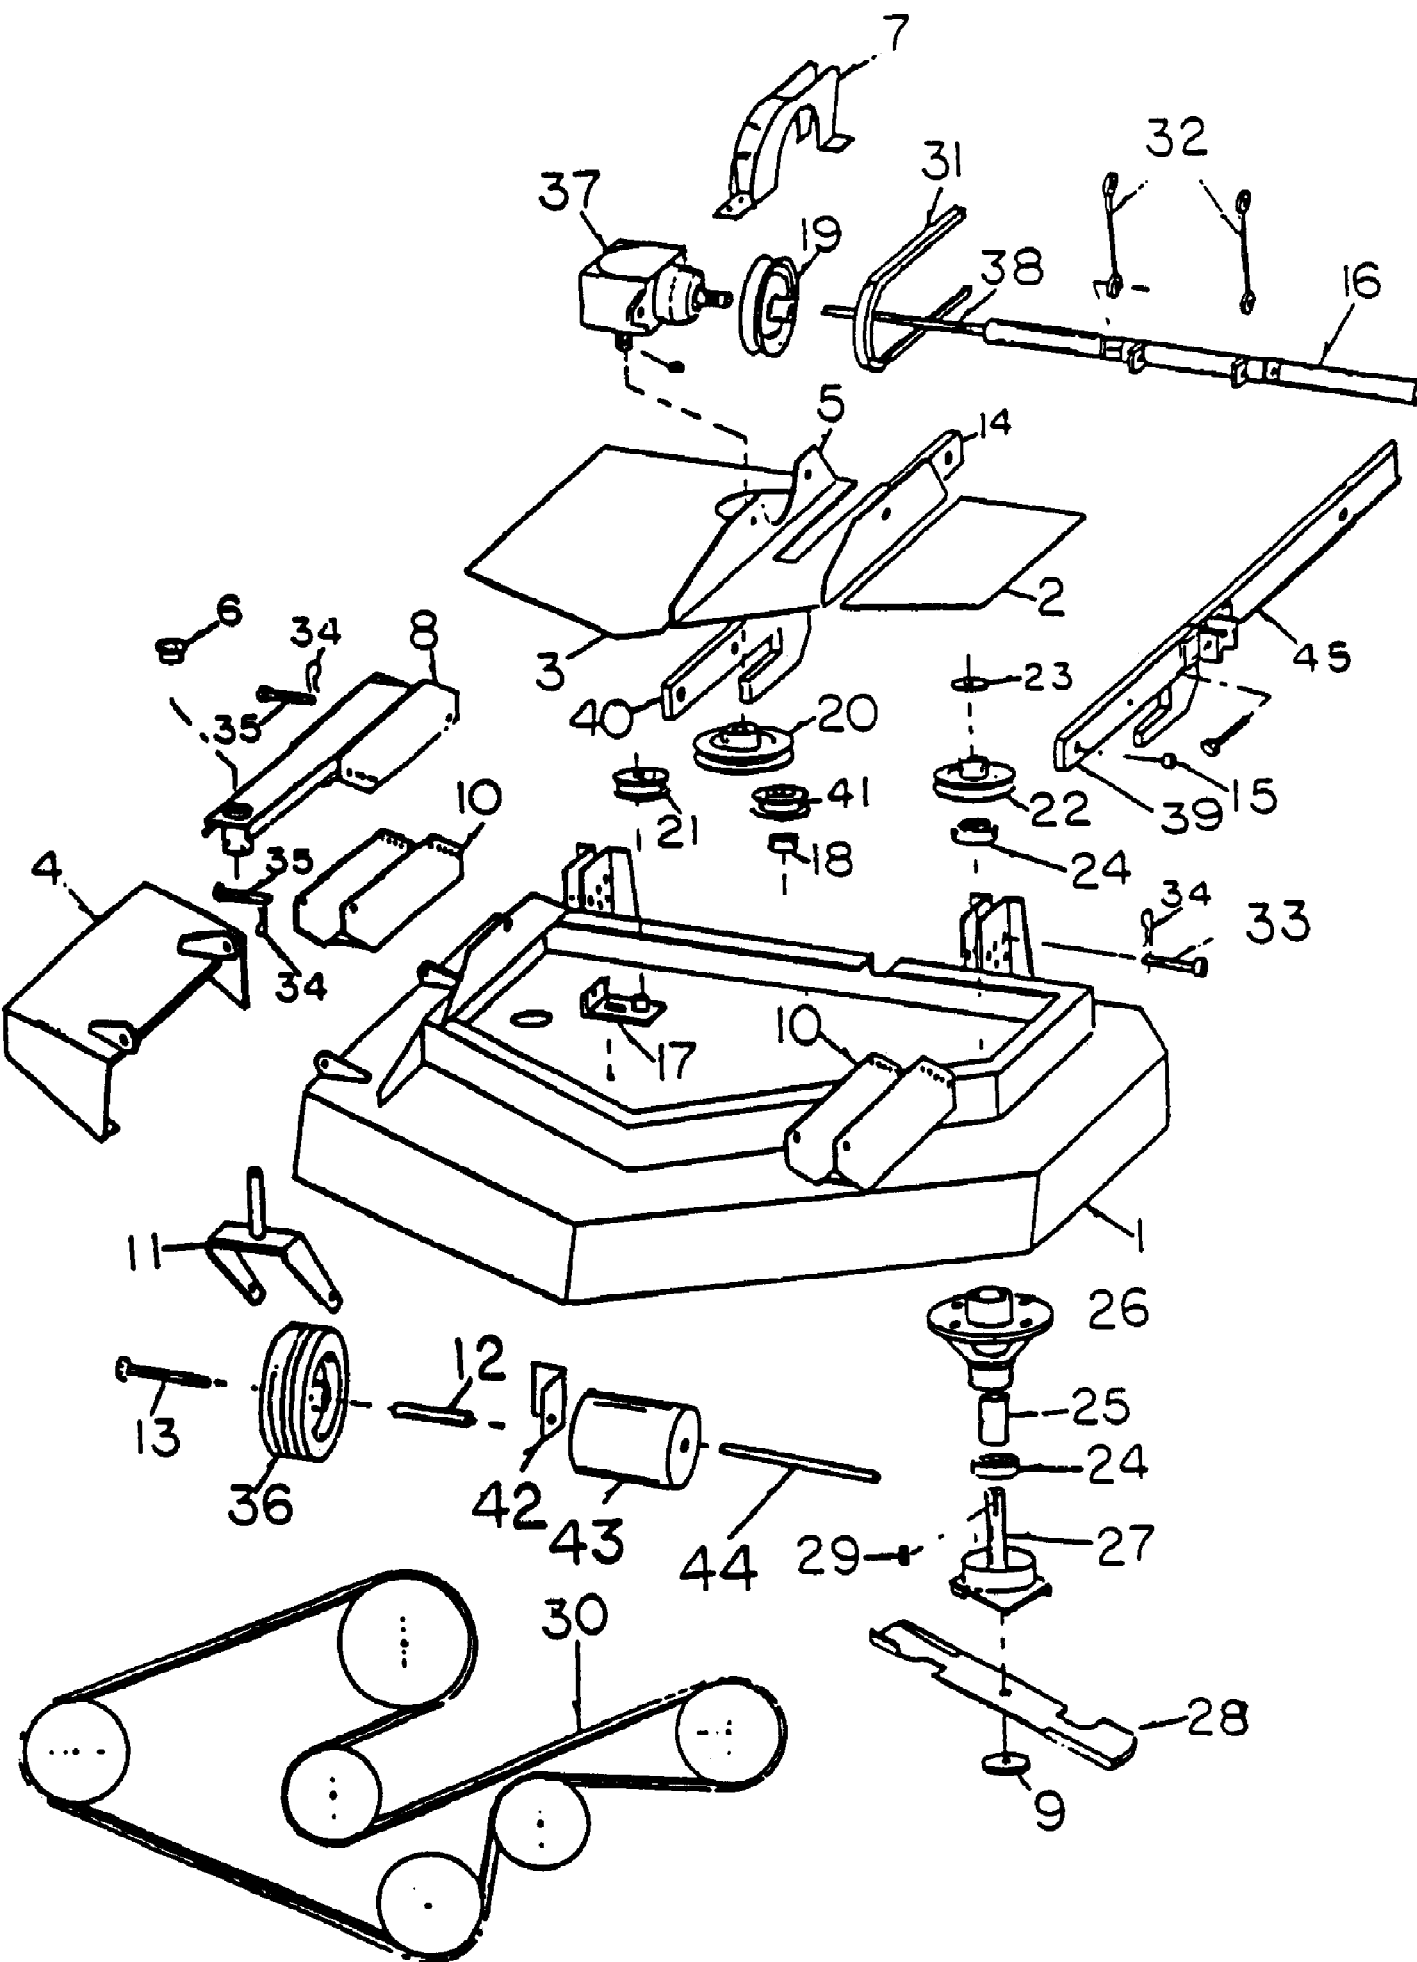

137-003-190 FR-18 (1988)
42" Mower Deck (0042-T)

137-003-190 FR-18 (1988)
42" Mower Deck (0042-T)

Page 2 of 33

Ref #	Part Number	Qty	S/P/F	Description
1	WD-310-0000	1		Mower Deck
2	WD-300-0001	1		Cover (Small)
3	WD-310-0001	3		Cover (Large)
4	WD-320-0001	3		Foot Guard
5	WD-310-0001	1		Gear Box Mount
6	WD-900-3507	4		Gage Wheel Bushing
7	WD-311-0002	1		Belt Guard
8	WD-300-0007	2		Gage Wheel Mount
9	WD-900-5534	3	S	Spring Washer
10	WD-300-0009	2	S	Bracket, Gage Wheel Mount
11	WD-300-0010	2		Fork, Gage Wheel
12	WD-300-0011	2		Axle, Gage Wheel
13		2		Gage Wheel Bolt
14	WD-301-0024	1		Deck Lift Arm Back Adjustable
15	WD-300-0013	2	S	Bushing, Deck Lift Arm
16	WD-300-0014	1		Crossbar
17	WD-300-0029	1		Belt Tightener
	WD-300-0016	1	S	Spacer, Idler
19	WD-900-2525	1	S	Pulley, Gear Box (In-Put)
20	WD-900-2515	1		Pulley, Gear Box (Out-Put)
21	WD-900-2518	2	S	Pulley, Idler
22	WD-900-2507	2	S	Pulley, Spindle
	WD-300-0017	3	S	Washer Spindle
24	WD-900-3506	6	S	Bearing, Spindle
25	WD-300-0027	3	S	Spacer, Spindle
26	WD-300-0025	3	S	Housing, Spindle
27	WD-300-0026	2	S	Shaft, Spindle
28	WD-900-5530	3	S	Blade
29	WD-300-0021	4	S	Key Spindle
30	WD-300-0030	1		Belt Tightener
31	WD-900-3004	1	S	Belt, Drive
32	WD-900-5518	2	S	Cable Deck
33	WD-900-5519	2		Pins, Deck
34	WD-900-5520	6		Hair Pin
35	WD-900-5521	4		Pins, Gage Wheel
36	WD-900-4007	2	S	Gage Wheel
37	WD-900-5535	1	S	Gear Box
38	WD-300-0022	1		Cross Bar
39	WD-300-0023	1		L.H.1 Deck Lift Arm Front Adjustable
40	WD-300-0023	1		RH.1 Deck Lift Arm Front Adjustable
41	WD-900-2516	1	S	Pulley, Double A
42	WD-900-2517	1		Pulley, Left Side Spindle
43	WD-900-3006	1	S	Belt, Deck Long
44	WD-900-3007	1	S	Belt, Deck Short
45	WD-310-0002	1		Small Cover
46	WD-320-0010	1		Foot Guard Mount
47	WD-310-0004	1		Deck Mount
48	WD-300-0033	1		Shaft, Spindle Long
50	WD-300-0037	1		Rollar Bracket
51	WD-900-5559	1		Rubber Rollar
52	WD-300-0038	1		Shaft, Rollar
53	WD-301-0024	1		L.H.1 Deck Lift Arm Back Adjustable
54	WD-310-0006			Mount Angle