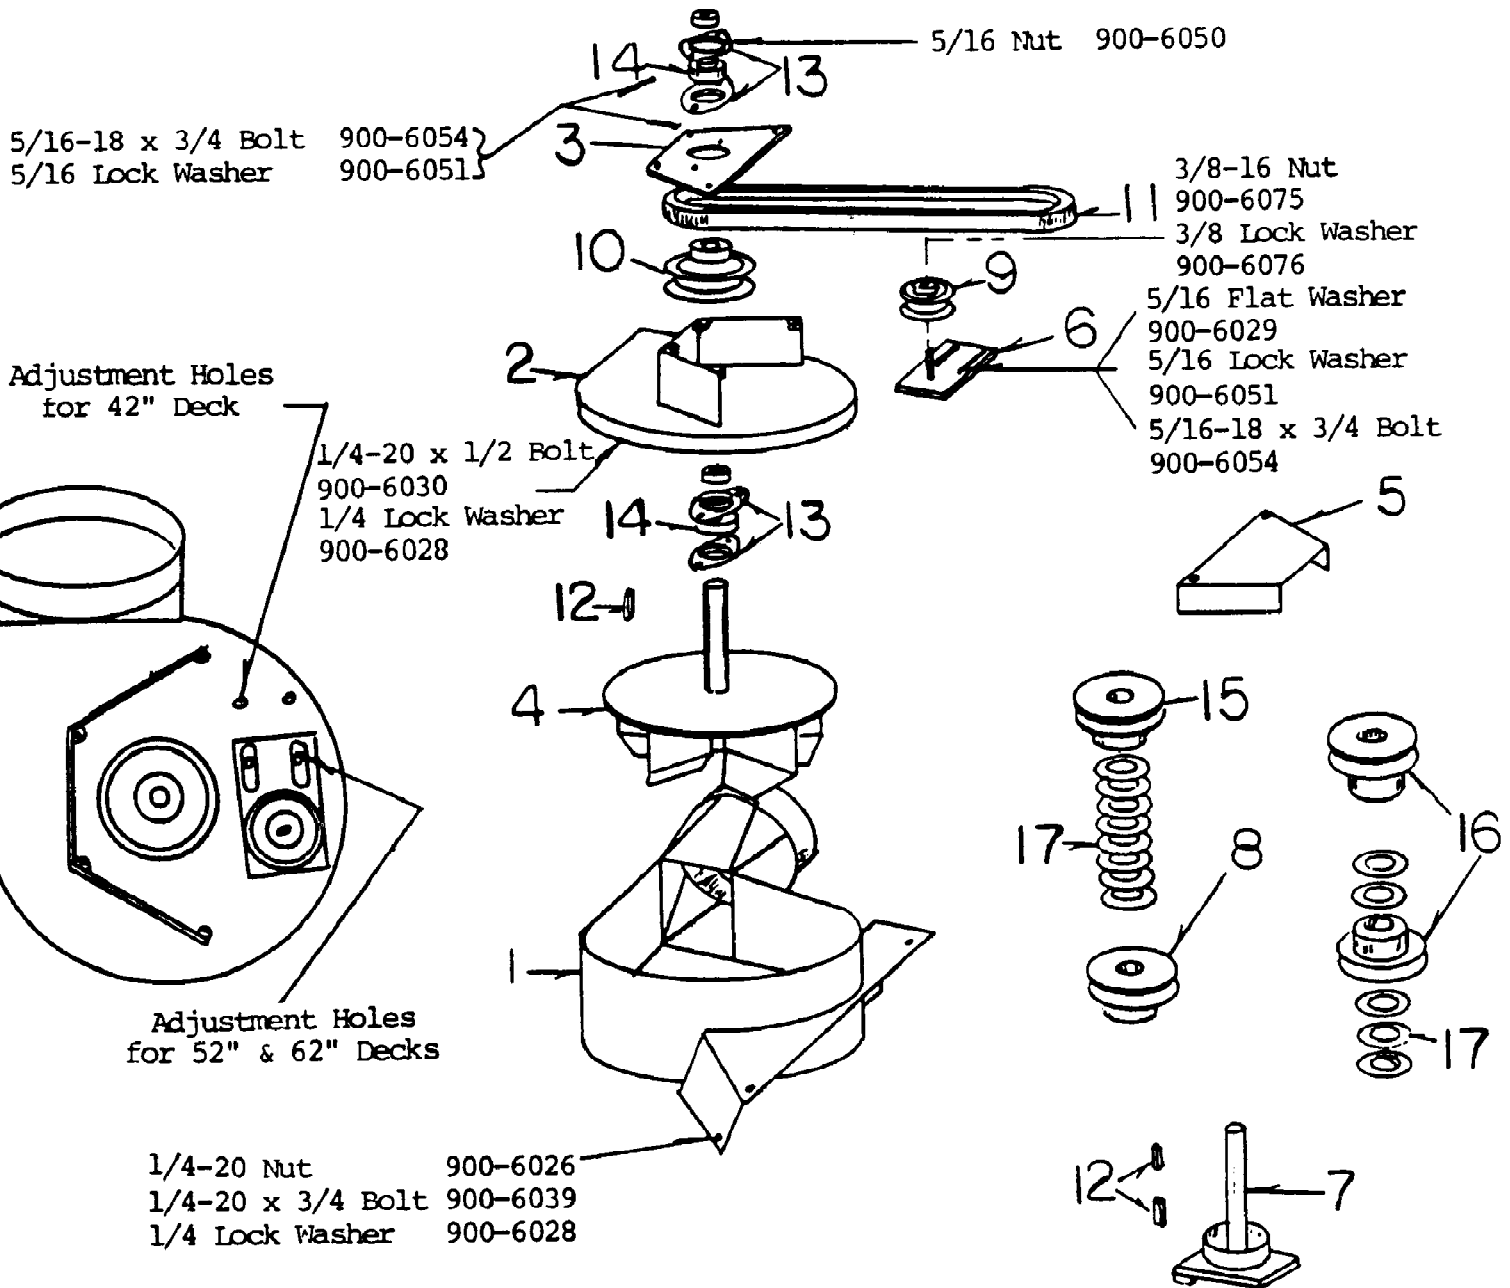

137-003-190 FR-18 (1988)
Base Assembly

Page 12 of 33

Ref #	Part Number	Qty	S/P/F	Description
42	WD-900-4505	1		Transmission R.H. C.C.W.
43	WD-900-4508	6	S	Transmission Key
	WD-111-0026	1		Electric Clutch Stop (FR18 FR18C)
45	WD-900-5002	1		Briggs & Stratton 18 H.P.
	WD-900-5000	1		Briggs & Stratton 11 H.P.
46	WD-900-3011	1	S	Belt, Transmission
47	WD-900-4521	1	S	Pulley, Transmission with Drive Plate Bar
48	WD-900-4522	1		Hub, Transmission with Drive Plate Bar
49	WD-900-5510	2		Set Collar, Drive Wheel
50	WD-900-5564	2		Brake Caliper
51	WD-900-5565	1		L.H. 900-5566 R.H. 1 ea. Caliper Lever
52	WD-900-5567	4	S	Brake Pad
53	WD-900-5568	2		Caliper Spring
54	WD-900-5569	1	S	Clutch Spring
55	WD-900-5570	1		Brake Pedal Spring
56	WD-900-5581	1	S	Electric Clutch
57	WD-900-5585	1	S	Electric Clutch Coil
58	WD-900-5584	1	S	Electric Clutch Coil Housing
59	WD-900-5583	1		Clutch Armature
60	WD-900-5582	1		Clutch Brake
61	WD-900-5586	3		Clutch Spring
62	WD-900-3507	2		Bushing
63	WD-900-5588	2		Caliper Bracket
64	WD-100-0002	2	S	Shaft Idler Sprocket
65	WD-111-0023	1		Forward Nose Down Lock
66	WD-300-0013	1	S	Bushing Long
67	WD-300-0013S	3	S	Bushing Short

137-003-190 FR-18 (1988)
Blade Assembly

137-003-190 FR-18 (1988)
Blade Assembly

Page 14 of 33

Ref #	Part Number	Qty	S/P/F	Description
1	WD-440-0000	1		54" B1ade
2	WD-440-0001	1		Pivot Mount
3	WD-440-0002	1		54" Blade Mount
4	WD-440-0004	2		Skid Plate
5	WD-440-0001	3		Replaceable Blade
6	WD-440-0005	1		Bushing
7	WD-900-5516	2		Spring
8	WD-900-5536	2		Pin 3/8
9	WD-900-5607	1		Pin 1/2
10	WD-900-5520	3		Hair Pins
11	WD-900-6178	2		3/16 Cotter Pin
12	WD-900-6125	6	S	1/2-13 Nut
13	WD-300-0013	2	S	Bushing
14	WD-900-6127	2	S	1/2 Lock Washer
15	WD-900-6126	1		1/2 Lock Nut
16	WD-900-6128	2		1/2 Flat Washer
17	WD-900-6130	2		1/2-13 x 1-1/2
18	WD-900-6131	2		1/2-13 x 2-1/4
19	WD-900-6132	1		1/2-13 x 3
20	WD-900-6050	1		? 5/16-18 Nut
21	WD-900-6057	7		5/16-18 x 1 Carg.
22	WD-900-6003	2		3/4 Washer
23	WD-900-6051	7		5/16 Lock Washer