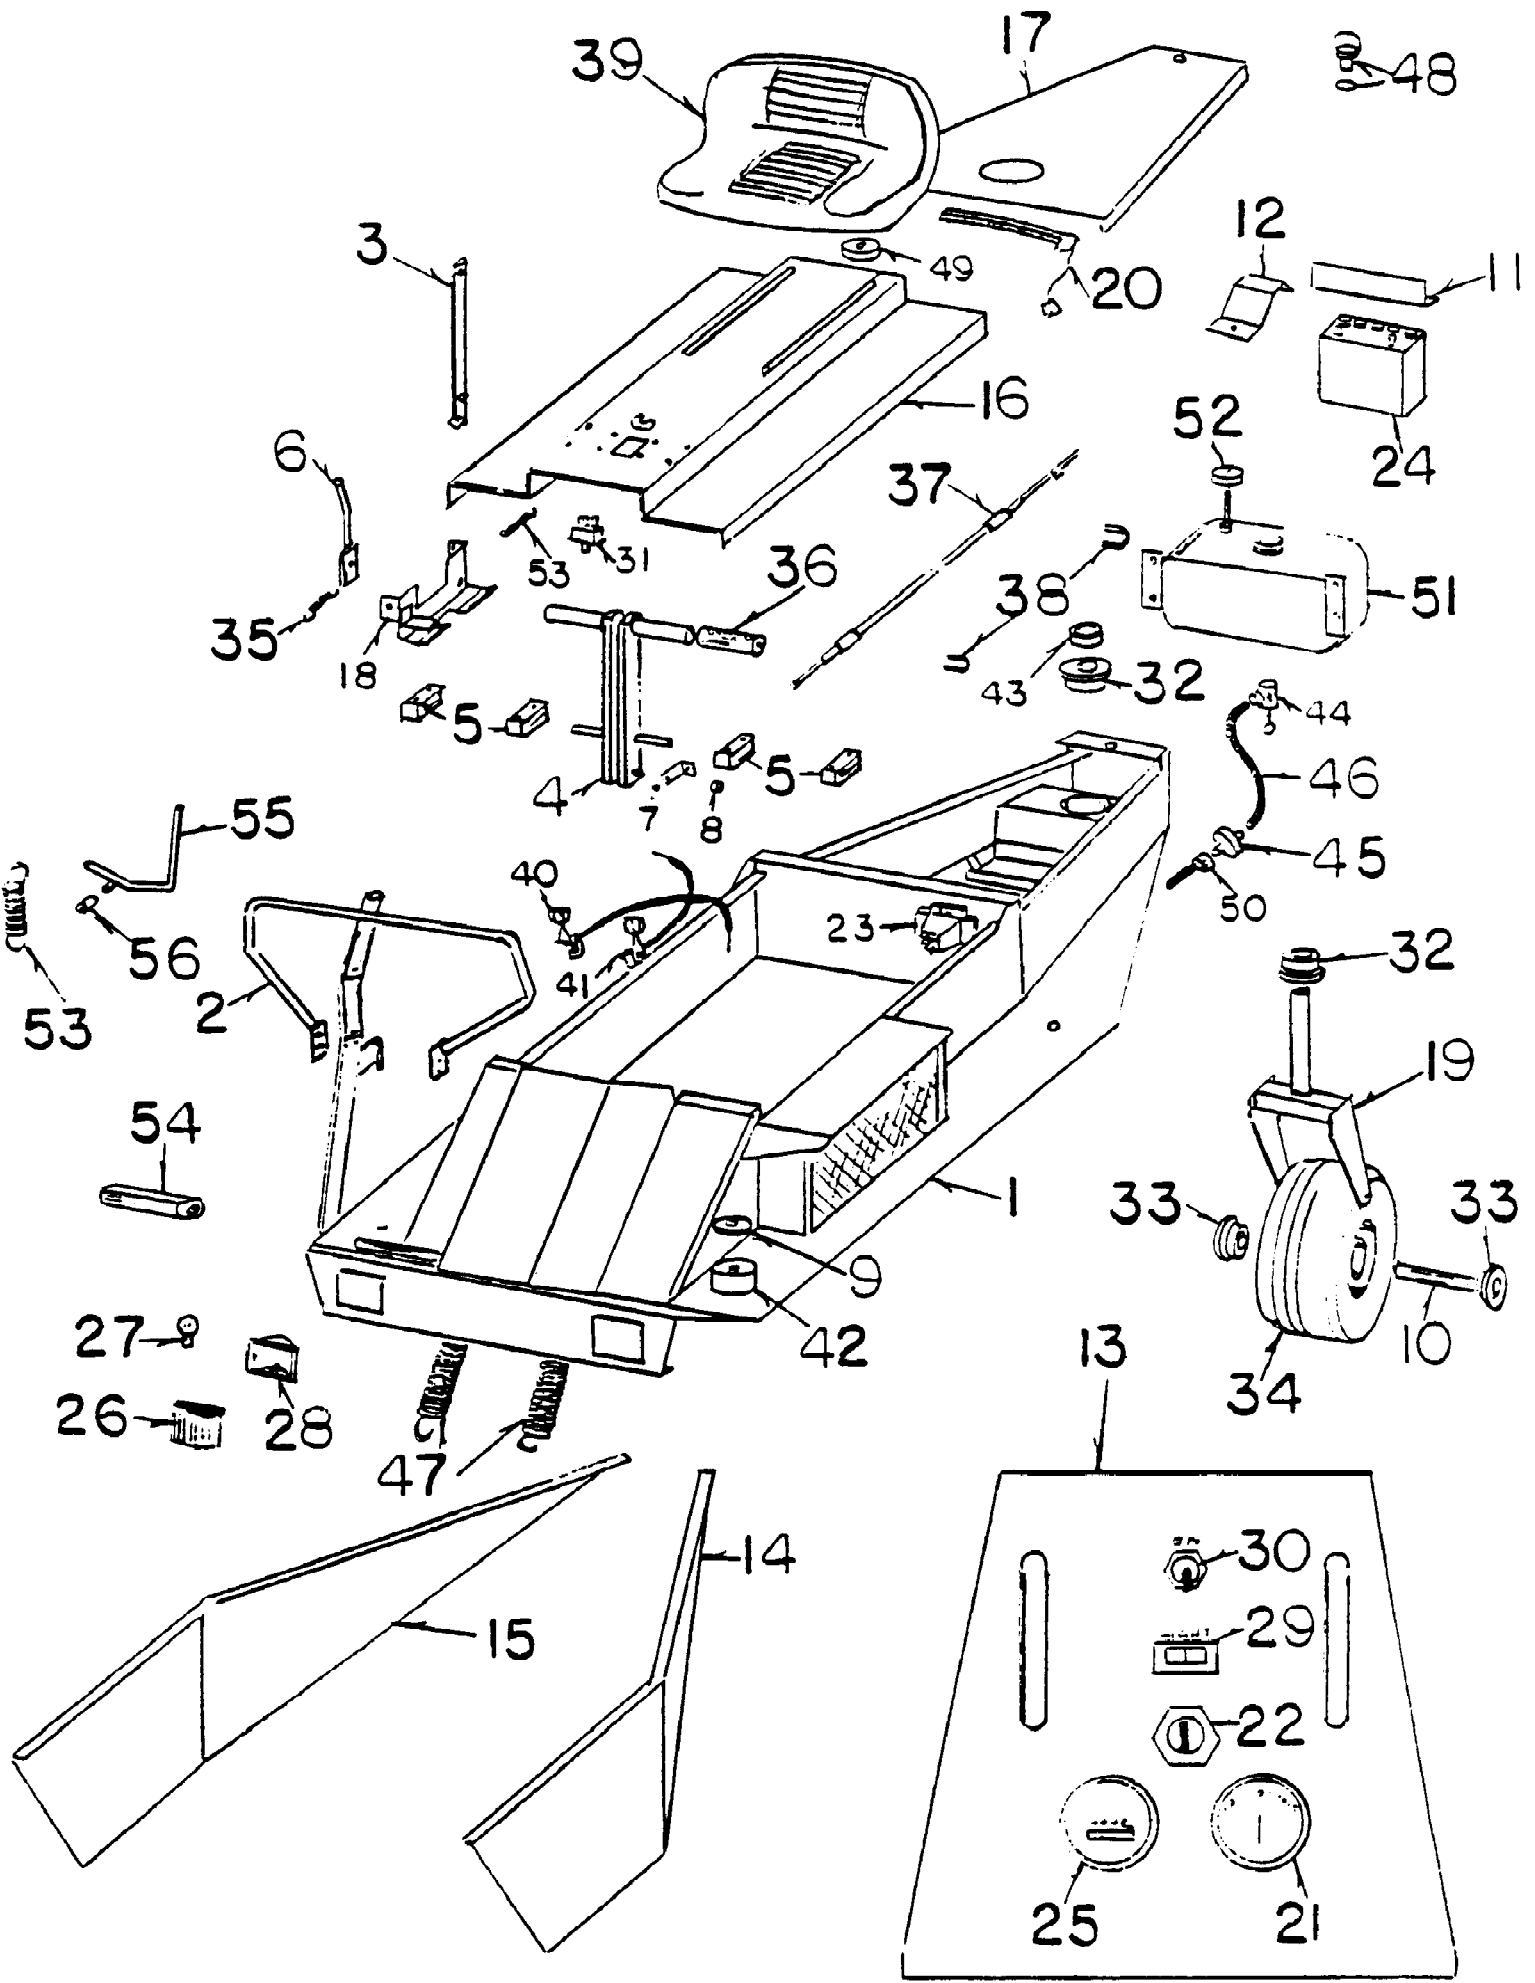

137-003-190 FR-18 (1988)
Body Assembly

Page 18 of 33

Ref #	Part Number	Qty	S/P/F	Description
1	WD-201-0000	1		Body
2	WD-200-0007	1		Guard Rail
3	WD-200-0008	1		Lid Prop
4	WD-200-0009	1		Steering Lever
5	WD-200-0010	4		Bearing Blcok, Steering Lever
6	WD-200-0012	1		Latch, Lever Lock
7	WD-200-0013	4	S	Steering Cable End
8	WD-200-0014	4	S	Bushing, Steering Cable End
9	WD-200-0015	4		Body Mount Washer
10	WD-200-0017	1	S	Axle, Tail Wheel (FR11 & FR18)
	WD-230-0017	1		Axle Tail Wheel (FR18C)
11	WD-200-0018	1		Hold Down
12	WD-200-0021	1		Battery Post Protector
13	WD-201-0006	1	S	Dash Board
14	WD-201-0007	1		Fender L.H.
15	WD-201-0008	1		Fender R.H.
16	WD-201-0004	1		Lid
17	WD-201-0009	1		Back Cover
18	WD-201-0010	1		Lever Lock
19	WD-200-0016	1		Tail Wheel Fork (FR11)
	WD-210-0001	1		Tail Wheel Fork (FR18)
	WD-230-0001	1	S	Tail Wheel Fork (FR18C)
20	WD-900-2001	1		Seat Switch
21	WD-900-2002	1		Amp. Meter
22	WD-900-2003	1	S	Starter Switch
23	WD-900-2005	1		Solenoid
24	WD-900-2004	1		Battery
25	WD-900-2023	1	S	Hour Meter
26	WD-900-2024	2	S	Lens
27	WD-900-2025	2	S	Bulb
28	WD-900-2026	2		Lamp
29	WD-900-2027	1	S	Light Switch
30	WD-900-2028	1	S	Clutch Switch
31	WD-900-2029	1	S	Safty Switch
32	WD-900-3503	2	S	Bearing, Tail Wheel Housing
33	WD-900-3505	2	S	Bearing, Tail Wheel
34	WD-900-4004	1		Tail Wheel Assembly (FR11)
	WD-900-4014	1		Tail Wheel Assembly (FR18)
	WD-900-4017	1	S	Tail Wheel Assembly (FR18C)
35	WD-900-5501	1		Spring, Lev er Lock
36	WD-900-5500	3	S	Handle Grip
37	WD-900-5502	2	S	Steering Cable
38	WD-900-5503	4	S	Clamp
39	WD-900-5506	1		Seat
40	WD-900-5507	1	S	Throttle Cable
41	WD-900-5508	1		Choke Cable
42	WD-900-5509	8		Rubber Body Mount
43	WD-900-5510	1		Set Collar
44	WD-900-5513	1		Valve, Fuel Tank
45	WD-900-5514	1	S	Fuel Filter
46	WD-900-5516	1		Fuel Hose
47	WD-900-5516	1		ea. FR11 2 ea. FR18 * FR18C Deck Spring
48	WD-900-5522