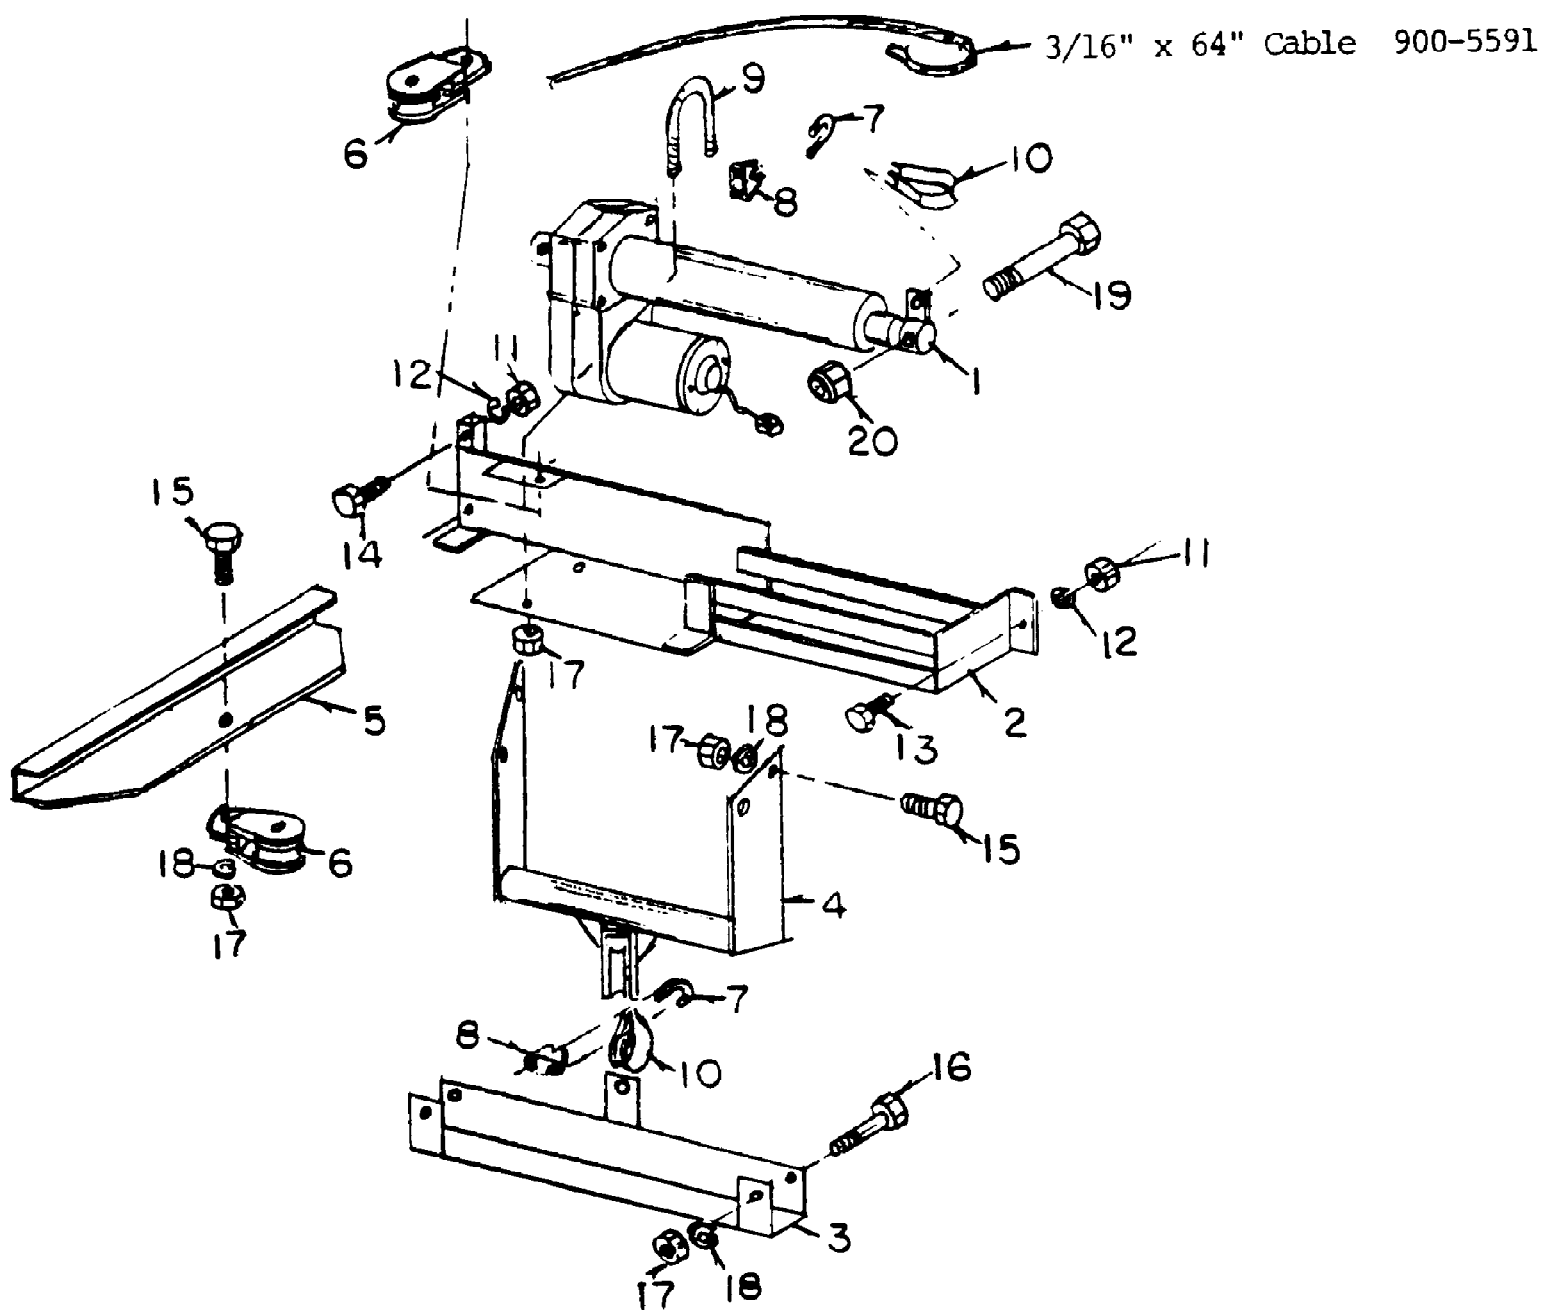

137-003-190 FR-18 (1988)
Electric Lift

Page 21 of 33

Ref #	Part Number	Qty	S/P/F	Description
1	WD-900-2031	3		Actuator
2	WD-450-0000	1		Actuator Mount
3	WD-450-0002	1		Dock Lift Adaptor
4	WD-450-0001	3		Cable Mount (Nose)
5	WD-450-0001	1		Cable Mount (Side)
6	WD-900-5589	2		Cable pulley
7	WD-900-5503	2	S	U-Bolt (cable)
8	WD-900-5593	2		Cable Clamp
9	WD-900-5592	1		U-Bolt (Actuator)
10	WD-900-5599	2		Cable Thimble
11	WD-900-6026	1		3/4-20 Nuts
12	WD-900-6028	1		3/4 Lock Washers
13	WD-900-6039	1		1/4-20 x 3/4
14	WD-900-6031	2		1/4-20 x 1
15	WD-900-6056	4		5/16-18 x 1
16	WD-900-6061	2		5/16-18 x 2
17	WD-900-6050	6		5/16-18 Nut
18	WD-900-6051	6		5/16 Lock Washers
19	WD-900-6136	1		1/2-13 x 4
20	WD-900-6126	1		1/2-13 Lock Nut