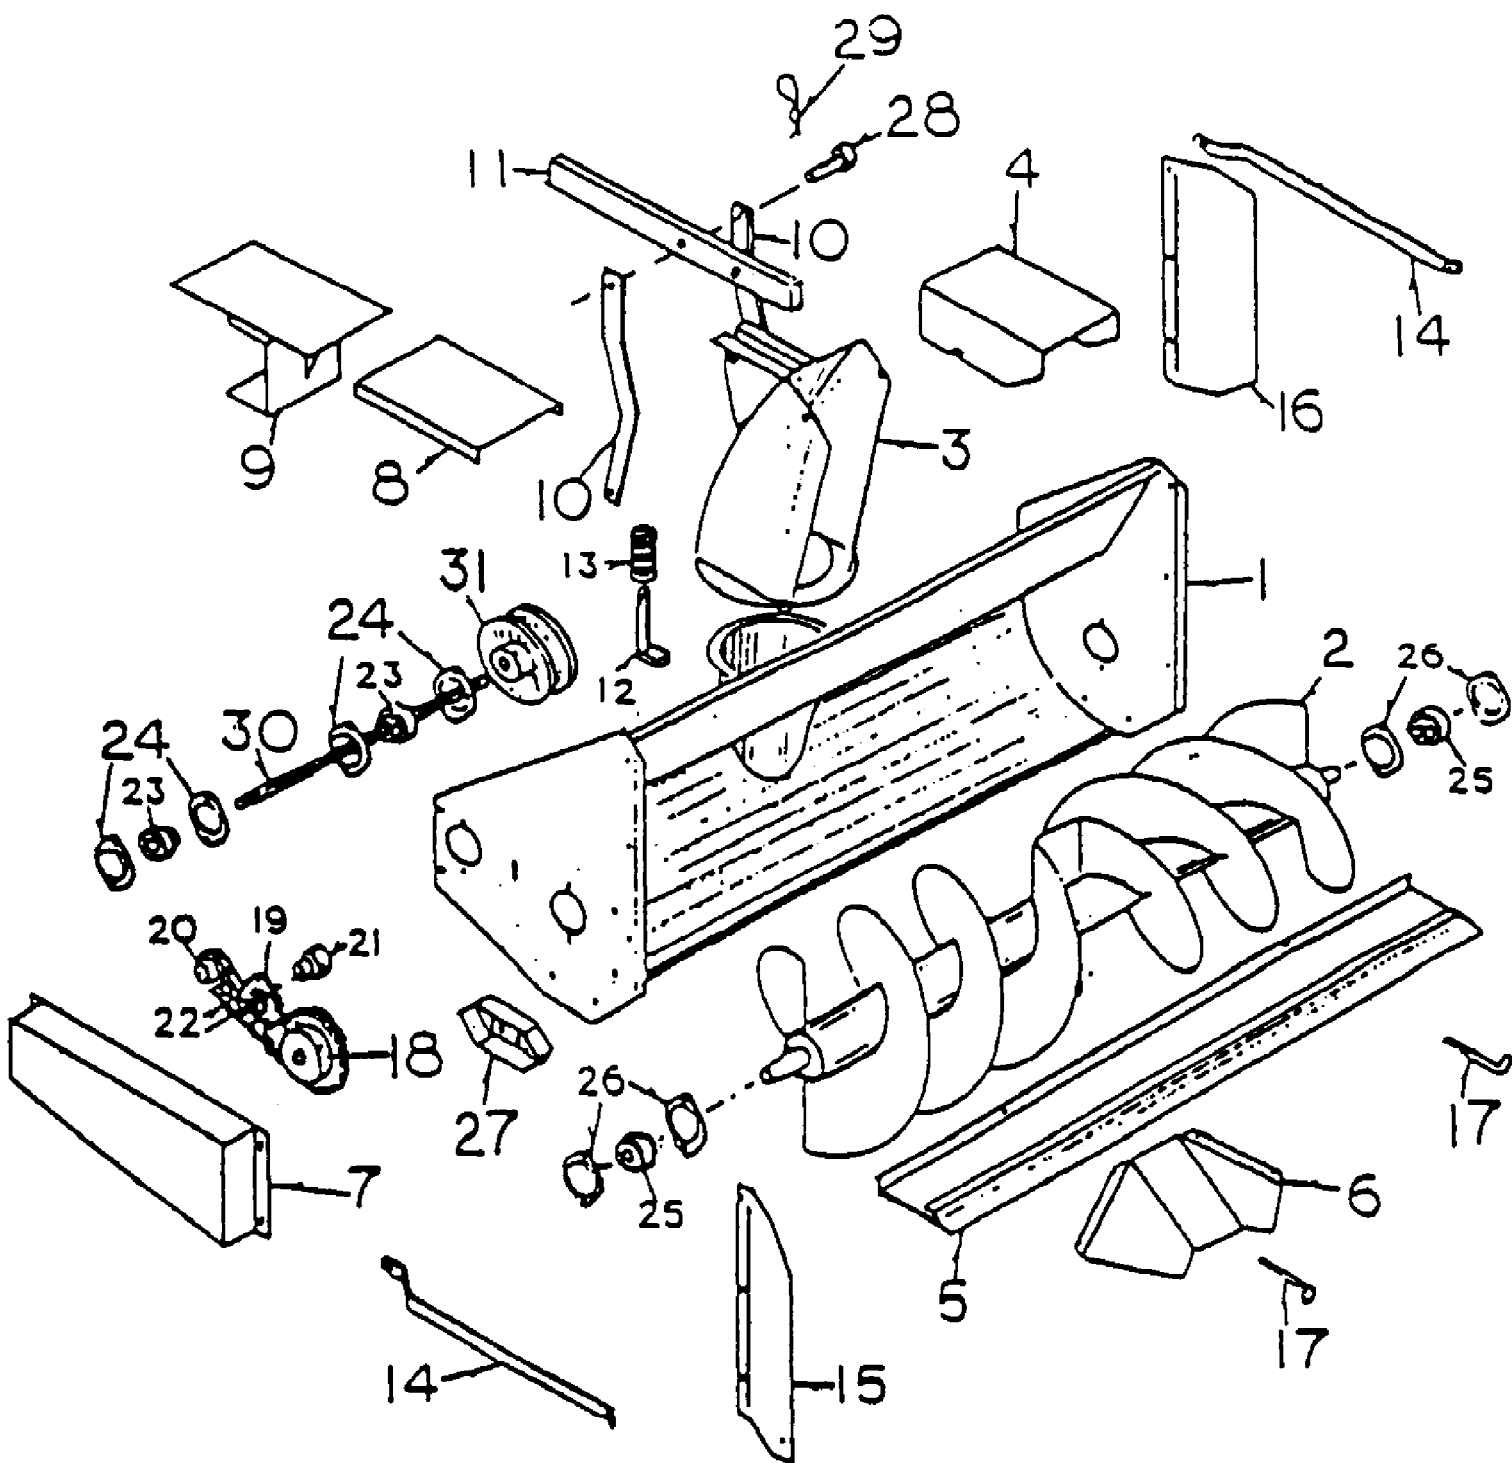

137-003-190 FR-18 (1988)
Snow Blower With Chute Lock

Page 31 of 33

Ref #	Part Number	Qty	S/P/F	Description
1	WD-430-0000	1		Snow Blower Housing
2	WD-430-0001	1		Auger
3	WD-430-0002	1		Chute
4	WD-430-0003	1		Snow Deflector
5	WD-430-0004	1		Blade
6	WD-430-0005	1		Snow Retainer
7	WD-430-0006	1		Chain Guard
8	WD-430-0007	1	F	Belt Guard
9	WD-430-0008	1	F	Belt Retainer
10	WD-430-0009	2		Chute Lock Linkage
11	WD-430-0010	1		Handle
12	WD-430-0011	1		Chute Lock
13	WD-900-5579	1		Chute Lock Spring
14	WD-430-0012	2		Extender Braces
15	WD-430-0013	1		R.H. Extender
16	WD-430-0014	1		L.H. Extender
17	WD-430-0015	2		Blade Bolt
18	WD-900-1508	1		Auger Sprocket
19	WD-900-1507	1		Idler Sprocket
20	WD-900-1506	1		Drive Sprocket
21	WD-430-0016	1		Idler Sprocket Bushing
22	WD-900-1006	1		Chain
23	WD-900-3509	2	S	3/4 Bearing
24	WD-900-3508	4	S	3/4 Bearing Flange
25	WD-900-3512	2	S	1 in. Bearing
26	WD-900-3511	4	S	1 in. Bearing Flange
27	WD-430-0017	2		Skide Shoes
28	WD-900-5519	1		Pin
29	WD-900-5520	1		Hair Pin
30	WD-430-0018	1		Shaft
31	WD-900-2510	1		Pulley