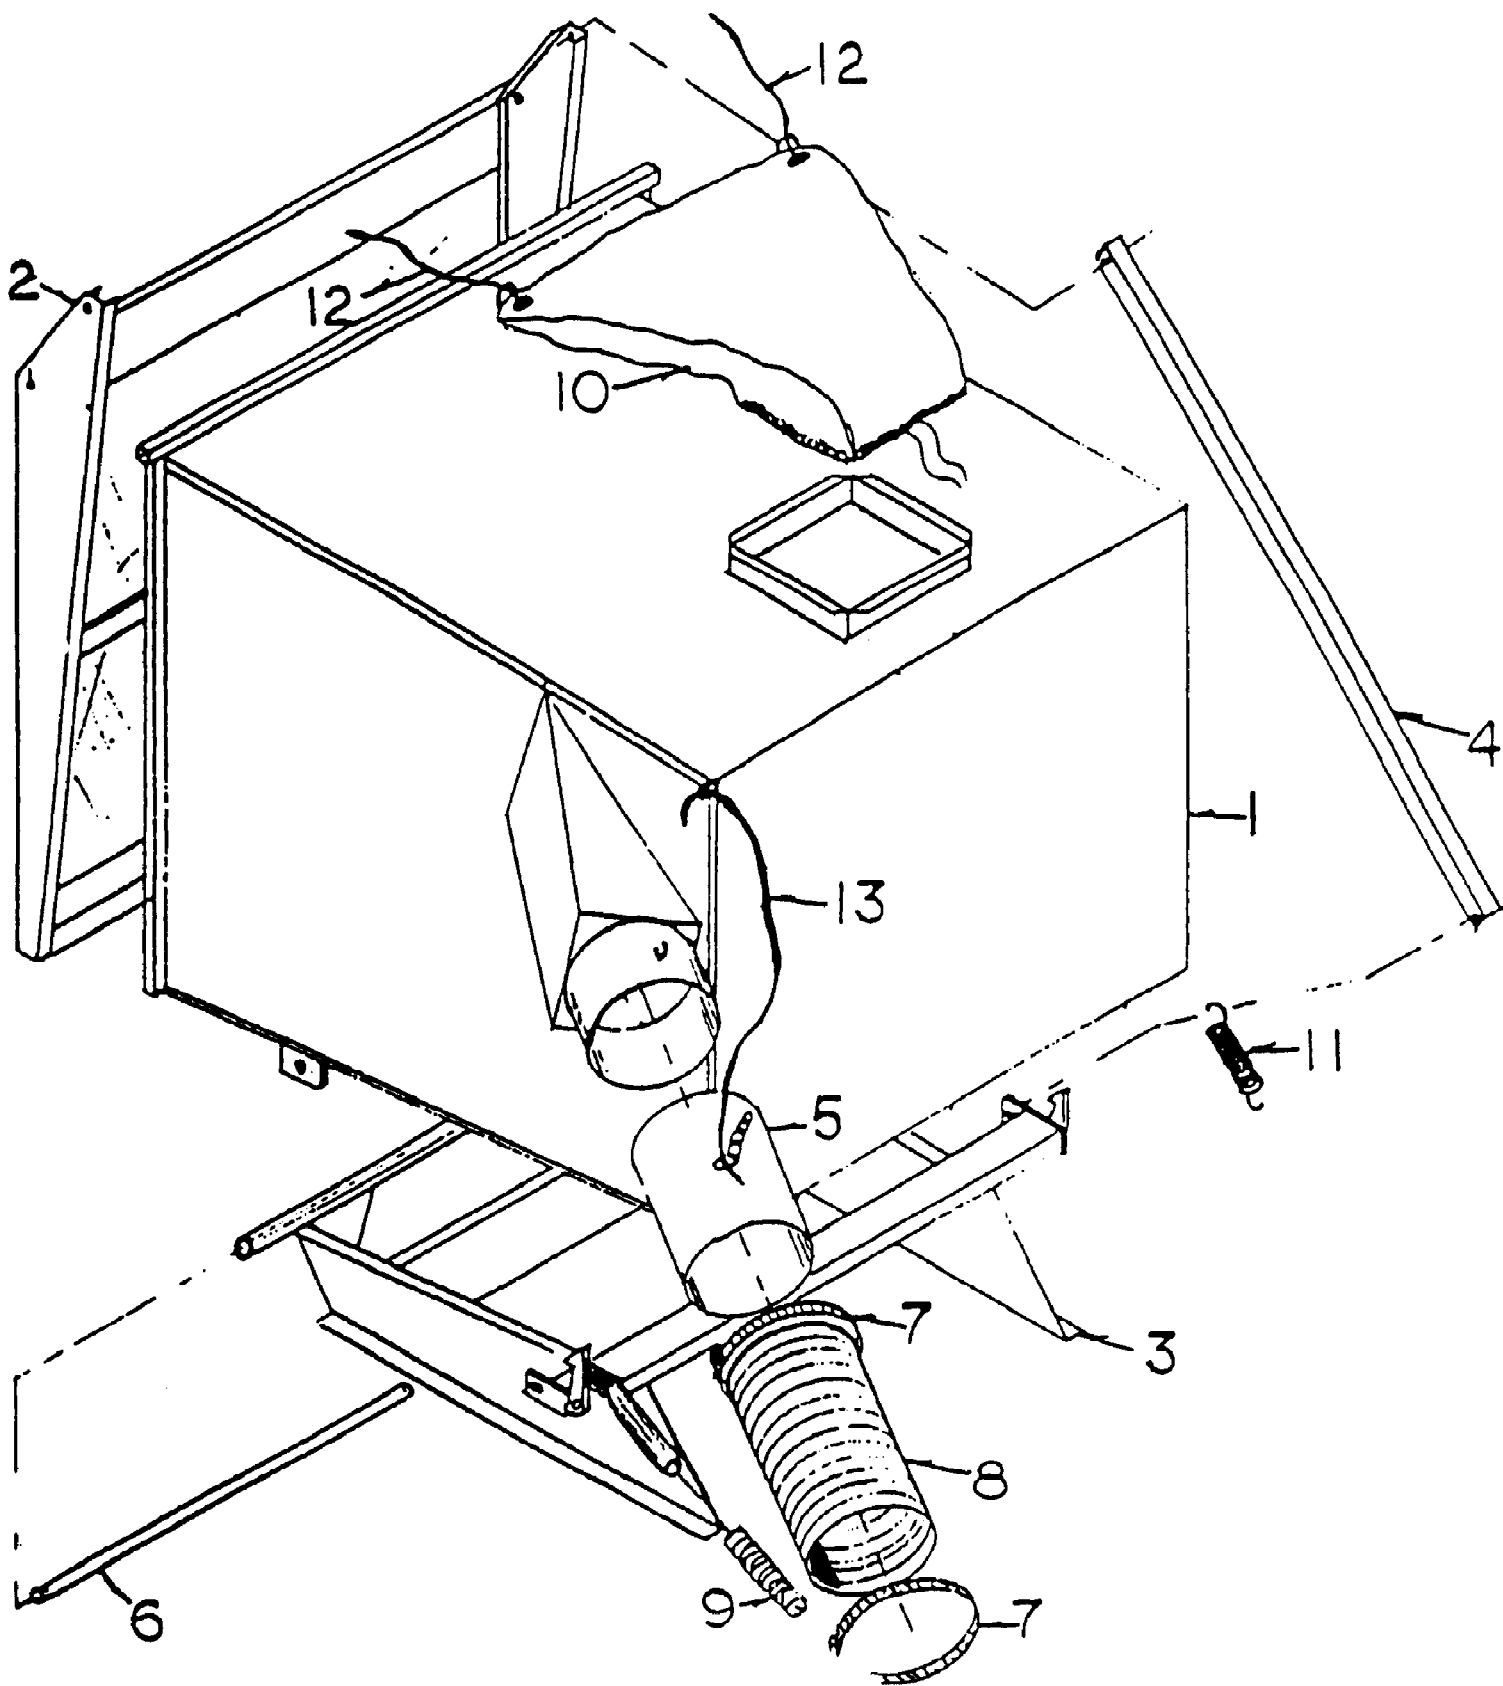

137-003-190 FR-18 (1988)
Grass Box With Vent Bag

Page 27 of 33

Ref #	Part Number	Qty	S/P/F	Description
1	WD-420-0000	1		CROSS BOX
2	WD-420-0001	1		DOOR
3	WD-420-0002	1		DOOR MOUNT
4	WD-420-0003	2		DOOR LINKAGE
5	WD-420-0004	1	S	MALE TUBE
6	WD-420-0005	1		PIYOT PIN
7	WD-900-5550	2		HOSE CLAMP
8	WD-900-5552	1	S	HOSE
9	WD-900-5500	2	S	HANDLE GRIP
10	WD-900-5554	1		VENT BAG
11	WD-900-5556	1		SPRING
12	WD-900-5557	2		BAG ROPE
13	WD-900-5558	1		MALE TUBE ROPE