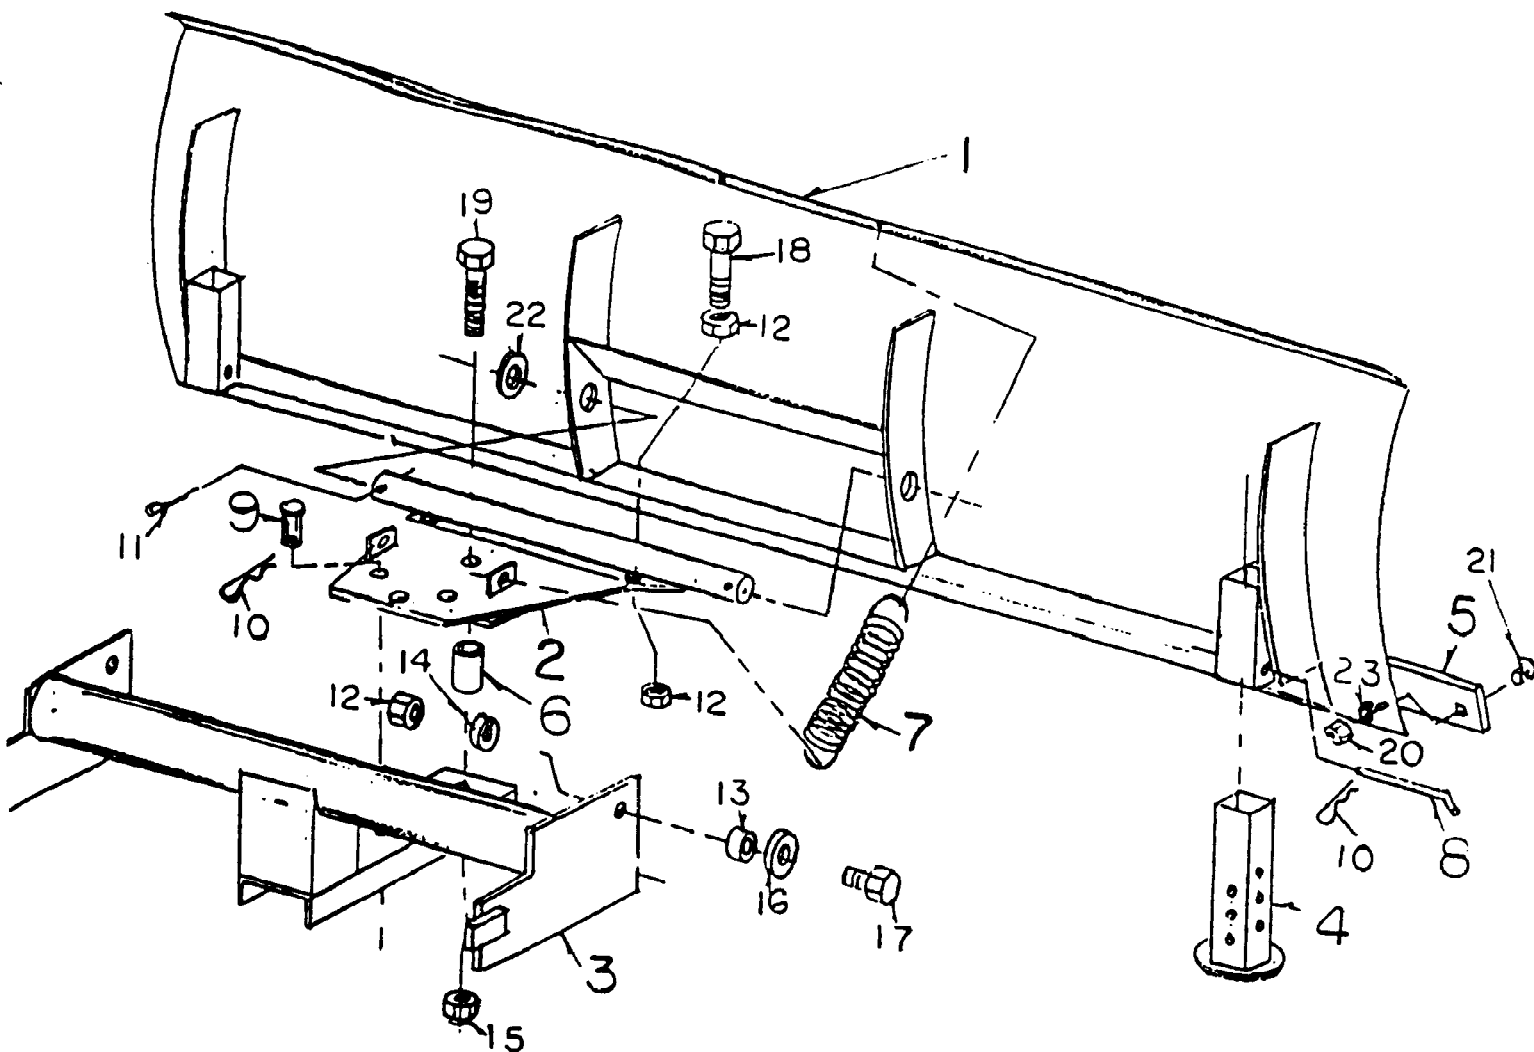

137-003-190 FR-18 (1988)
Blade Assembly

137-003-190 FR-18 (1988)
Blade Assembly

Page 14 of 33

Ref #	Part Number	Qty	S/P/F	Description
1	WD-440-0000	1		54" B1ade
2	WD-440-0001	1		Pivot Mount
3	WD-440-0002	1		54" Blade Mount
4	WD-440-0004	2		Skid Plate
5	WD-440-0001	3		Replaceable Blade
6	WD-440-0005	1		Bushing
7	WD-900-5516	2		Spring
8	WD-900-5536	2		Pin 3/8
9	WD-900-5607	1		Pin 1/2
10	WD-900-5520	3		Hair Pins
11	WD-900-6178	2		3/16 Cotter Pin
12	WD-900-6125	6	S	1/2-13 Nut
13	WD-300-0013	2	S	Bushing
14	WD-900-6127	2	S	1/2 Lock Washer
15	WD-900-6126	1		1/2 Lock Nut
16	WD-900-6128	2		1/2 Flat Washer
17	WD-900-6130	2		1/2-13 x 1-1/2
18	WD-900-6131	2		1/2-13 x 2-1/4
19	WD-900-6132	1		1/2-13 x 3
20	WD-900-6050	1		? 5/16-18 Nut
21	WD-900-6057	7		5/16-18 x 1 Carg.
22	WD-900-6003	2		3/4 Washer
23	WD-900-6051	7		5/16 Lock Washer