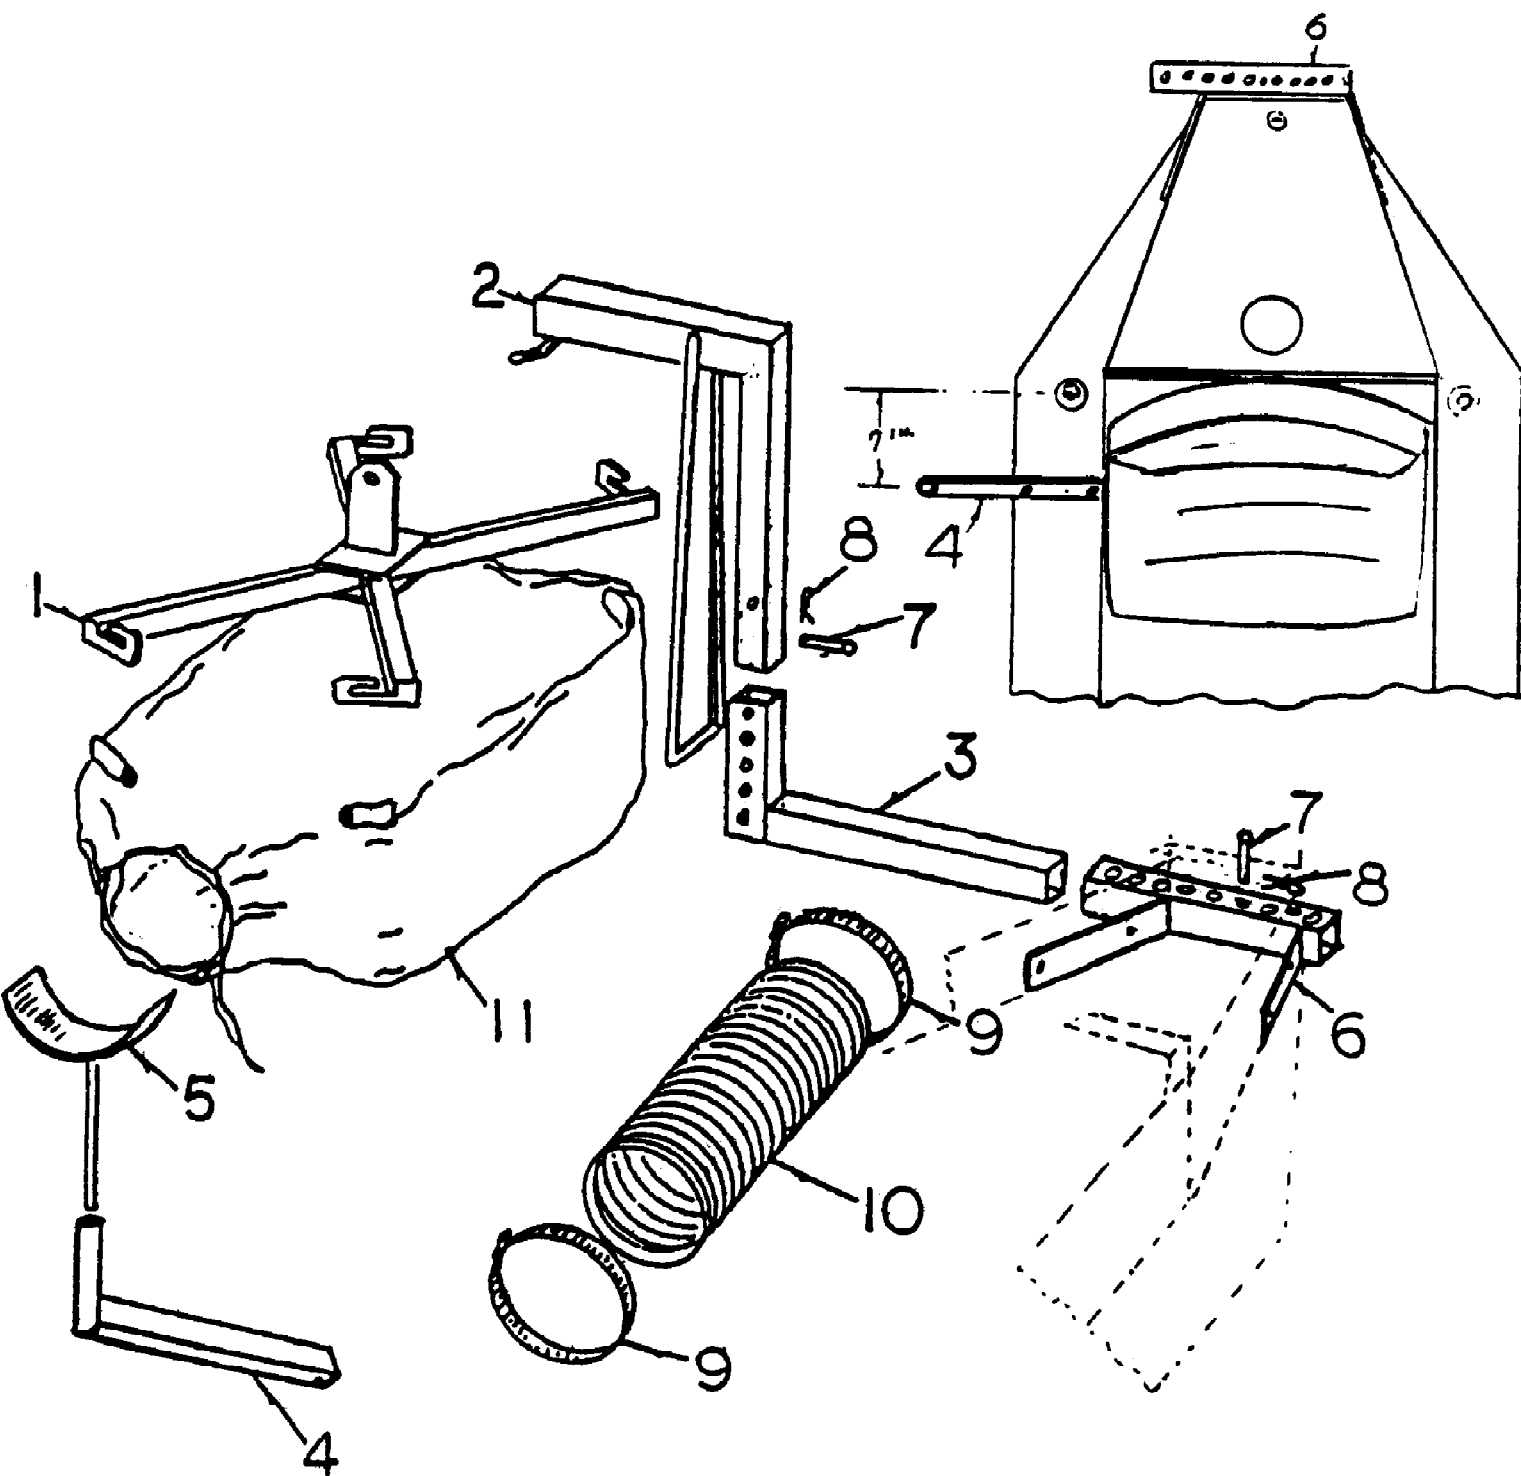

137-003-190 FR-18 (1988)
Body Assembly

Page 19 of 33

Ref #	Part Number	Qty	S/P/F	Description
49	WD-900-5523	4		Spacer, Seat
50	WD-900-5525	4	S	Clamp, Fuel Hose
51	WD-900-5533	1		Fuel Tank
52	WD-900-5561	1	S	Cap Fuel Tank
53	WD-900-5562	2		Spring
54	WD-900-5563	1	S	Pad, Brake
55	WD-201-0001	1		Brake Lock
56	WD-201-0002	1		Tub, Brake Lock

137-003-190 FR-18 (1988)
Electric Lift

Page 21 of 33

Ref #	Part Number	Qty	S/P/F	Description
1	WD-900-2031	3		Actuator
2	WD-450-0000	1		Actuator Mount
3	WD-450-0002	1		Dock Lift Adaptor
4	WD-450-0001	3		Cable Mount (Nose)
5	WD-450-0001	1		Cable Mount (Side)
6	WD-900-5589	2		Cable pulley
7	WD-900-5503	2	S	U-Bolt (cable)
8	WD-900-5593	2		Cable Clamp
9	WD-900-5592	1		U-Bolt (Actuator)
10	WD-900-5599	2		Cable Thimble
11	WD-900-6026	1		3/4-20 Nuts
12	WD-900-6028	1		3/4 Lock Washers
13	WD-900-6039	1		1/4-20 x 3/4
14	WD-900-6031	2		1/4-20 x 1
15	WD-900-6056	4		5/16-18 x 1
16	WD-900-6061	2		5/16-18 x 2
17	WD-900-6050	6		5/16-18 Nut
18	WD-900-6051	6		5/16 Lock Washers
19	WD-900-6136	1		1/2-13 x 4
20	WD-900-6126	1		1/2-13 Lock Nut