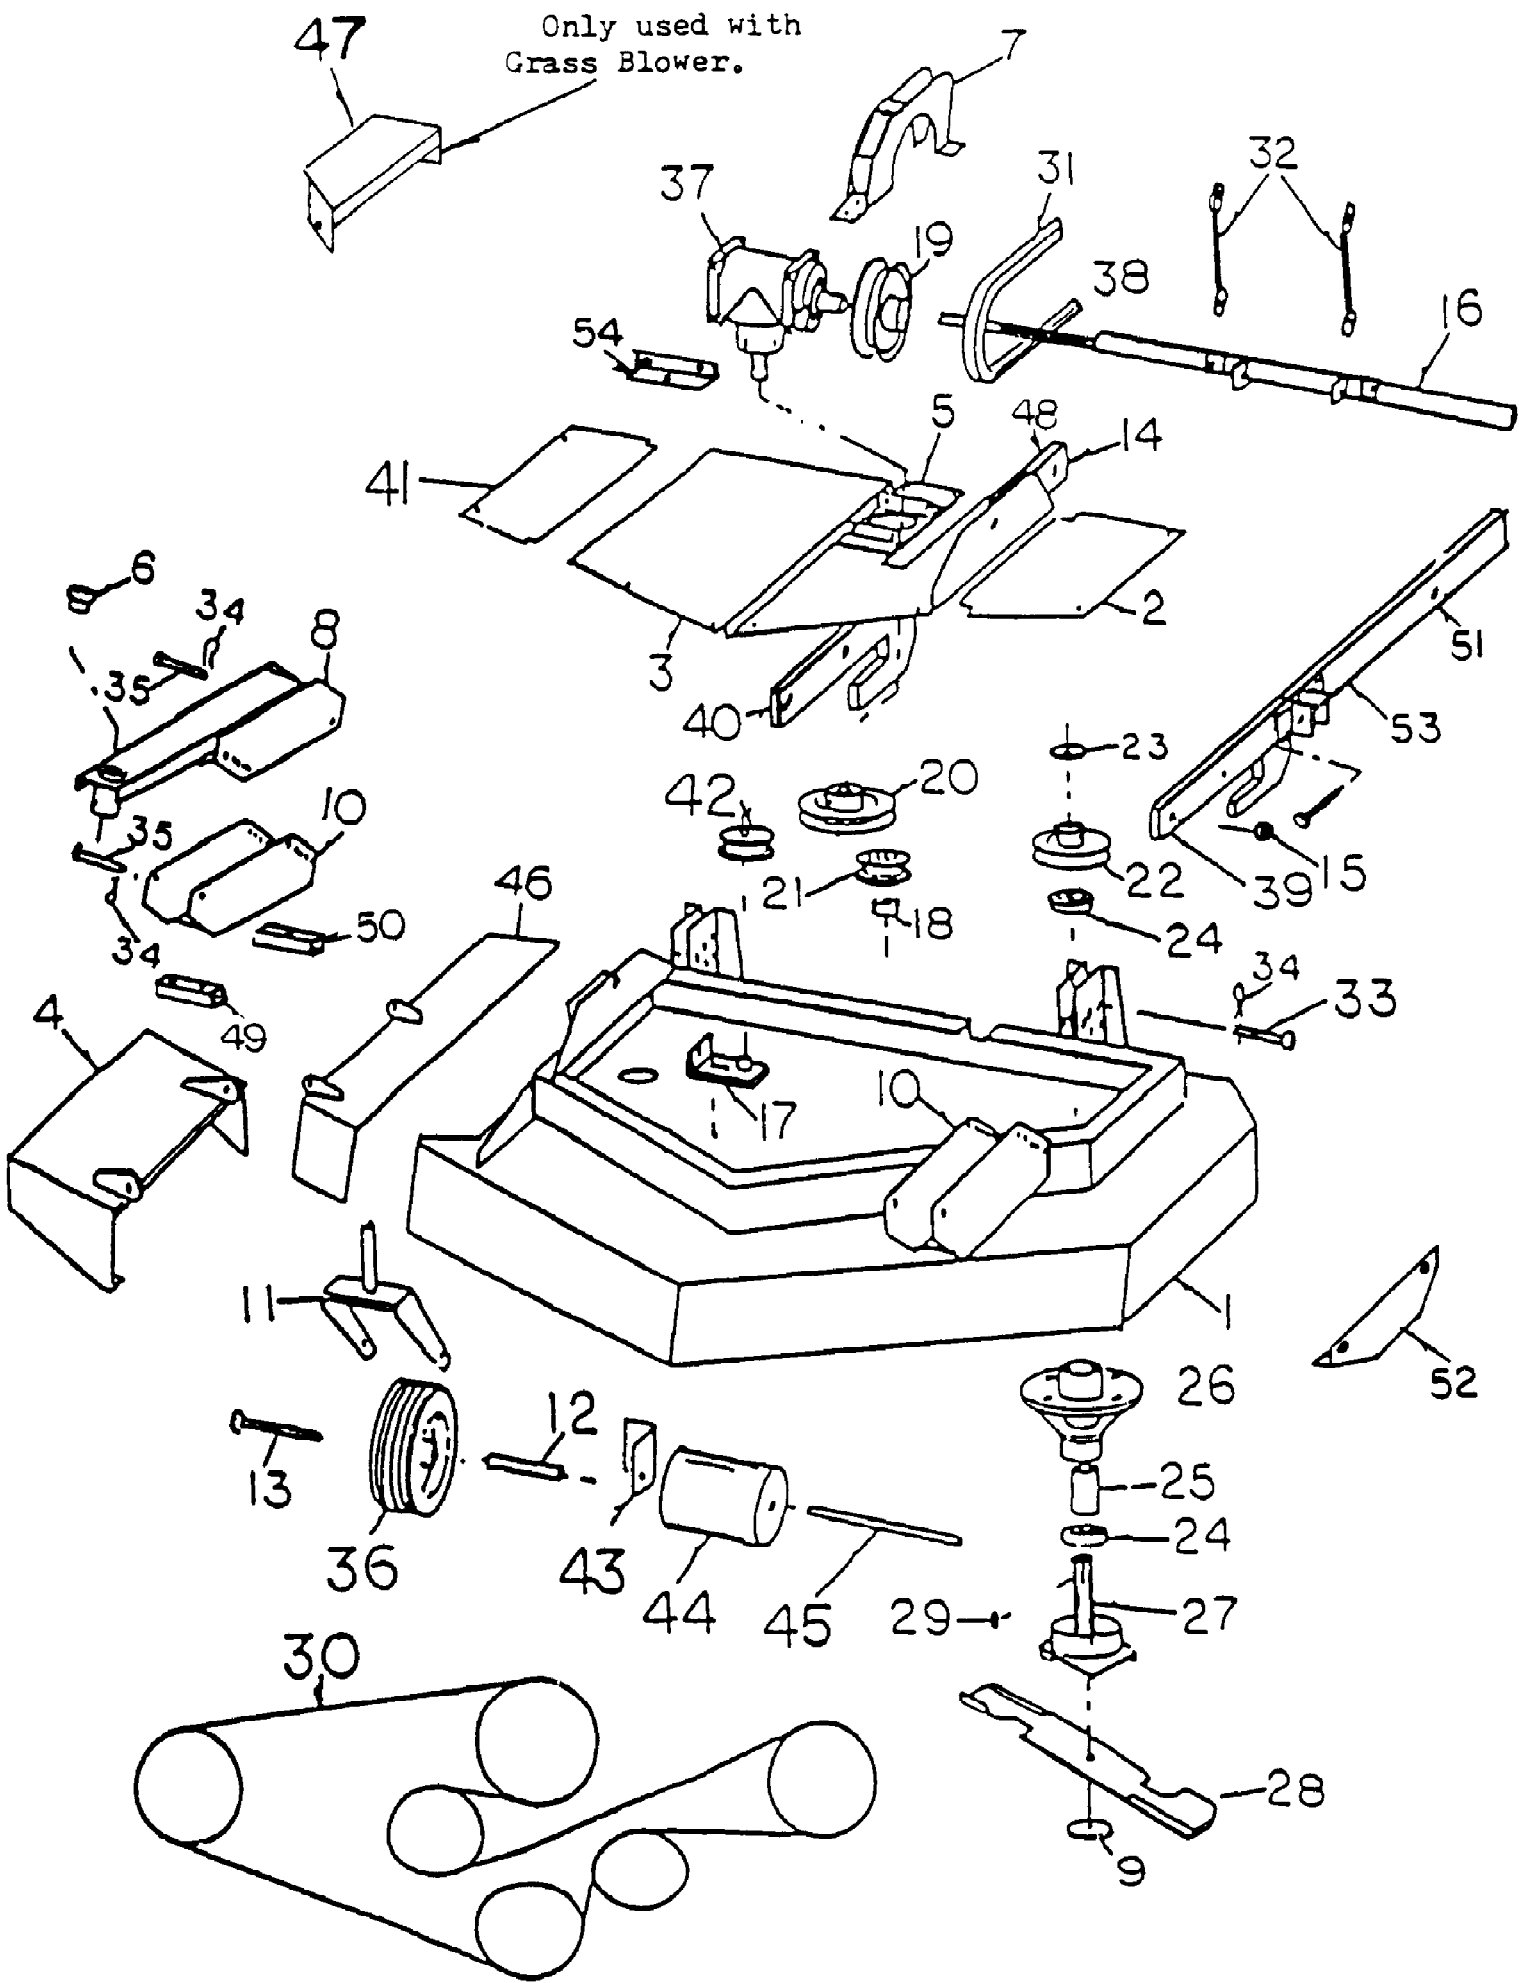

137-003-190 FR-18 (1988)
52" Mower Deck (0052-T)

Page 6 of 33

Ref #	Part Number	Qty	S/P/F	Description
1	WD-320-0000	1		Mower Deck
2	WD-320-0001	1		Cover (small)
3	WD-320-0002	1		Cover (large)
4	WD-320-0001	1		Foot Guard
5	WD-320-0004	1		Gear Box Mount
6	WD-900-3507	4		Gage Wheel Bushing
7	WD-311-0002	1		Belt Guard
8	WD-320-0005	2		Gage Wheel Mount
9	WD-900-5534	3	S	Spring Washer
10	WD-320-0006	2	S	Bracket, Gage Wheel Mount
11	WD-320-0007	2		Fork, Gage Wheel
12	WD-320-0008	2		Axle, Gage Wheel
13		2		Gage Wheel Bolt
14	WD-301-0024	1		Deck Lift Arm Back Adjustable
15	WD-300-0013	2	S	Bushing, Deck Lift Arm
16	WD-300-0014	1		Cross Bar
17	WD-330-0012	1		Belt Tightener
18	WD-300-0016	1	S	Spacer, Idler
19	WD-900-2525	1	S	Pulley, Gear Box (In-Put)
20	WD-900-2510	1		Pulley, Gear Box (Out-Put)
21	WD-900-2522	1	S	Pulley, Idler (Small)
22	WD-900-2511	3	S	Pulley, Spindle
23	WD-300-0017	3	S	Washer, Spindle
24	WD-900-3506	6	S	Bearing, Spindle
25	WD-300-0027	3	S	Spacer, Spindle
26	WD-300-0025	3	S	Housing, Spindle
27	WD-300-0026	2	S	Shaft, Spindle
28	WD-900-5528	3	S	Blade
29	WD-300-0021	3	S	Key, Spindle
30	WD-900-3005B	1	S	Deck Belt
31	WD-900-3004	1	S	Drive Blet
32	WD-900-5518	2	S	Cable, Deck
33	WD-900-5519	2		Pins, Deck
34	WD-900-5520	6		Hair Pin
35	WD-900-5536	4		Pins, Gage Wheel
36	WD-900-4020	2		Gage Wheel
37	WD-900-5535	1	S	Gear Box
38	WD-300-0022	1		Cross Bar Pin
39	WD-300-0023	1		L.H.1 Deck Lift Arm Front Adjustable
40	WD-300-0023	1		R.H.1 Deck Lift Arm Front Adjustable
41	WD-320-0009	1		Cover, Right Hand Side
42	WD-900-2521	1	S	Pulley, Idler (Large)
43	WD-300-0037	1		Rollar Bracket
44	WD-900-5559	1		Rubber Rollar
45	WD-300-0038	1		Rollar Shaft
46	WD-320-0010	1		FOOT CUARD 0 MOUNT
47	WD-320-0011	1	F	Cover, Deck Blower Pulley
48	WD-330-0024	1		RH.1 Deck Lift Arm Back Adjustable (1600C 1800C)
49	WD-320-0012	2		Gage Wheel Bracket Spacer 2 Hole
50	WD-320-0013	2		Gage Wheel Bracket Spacer 1 Hole