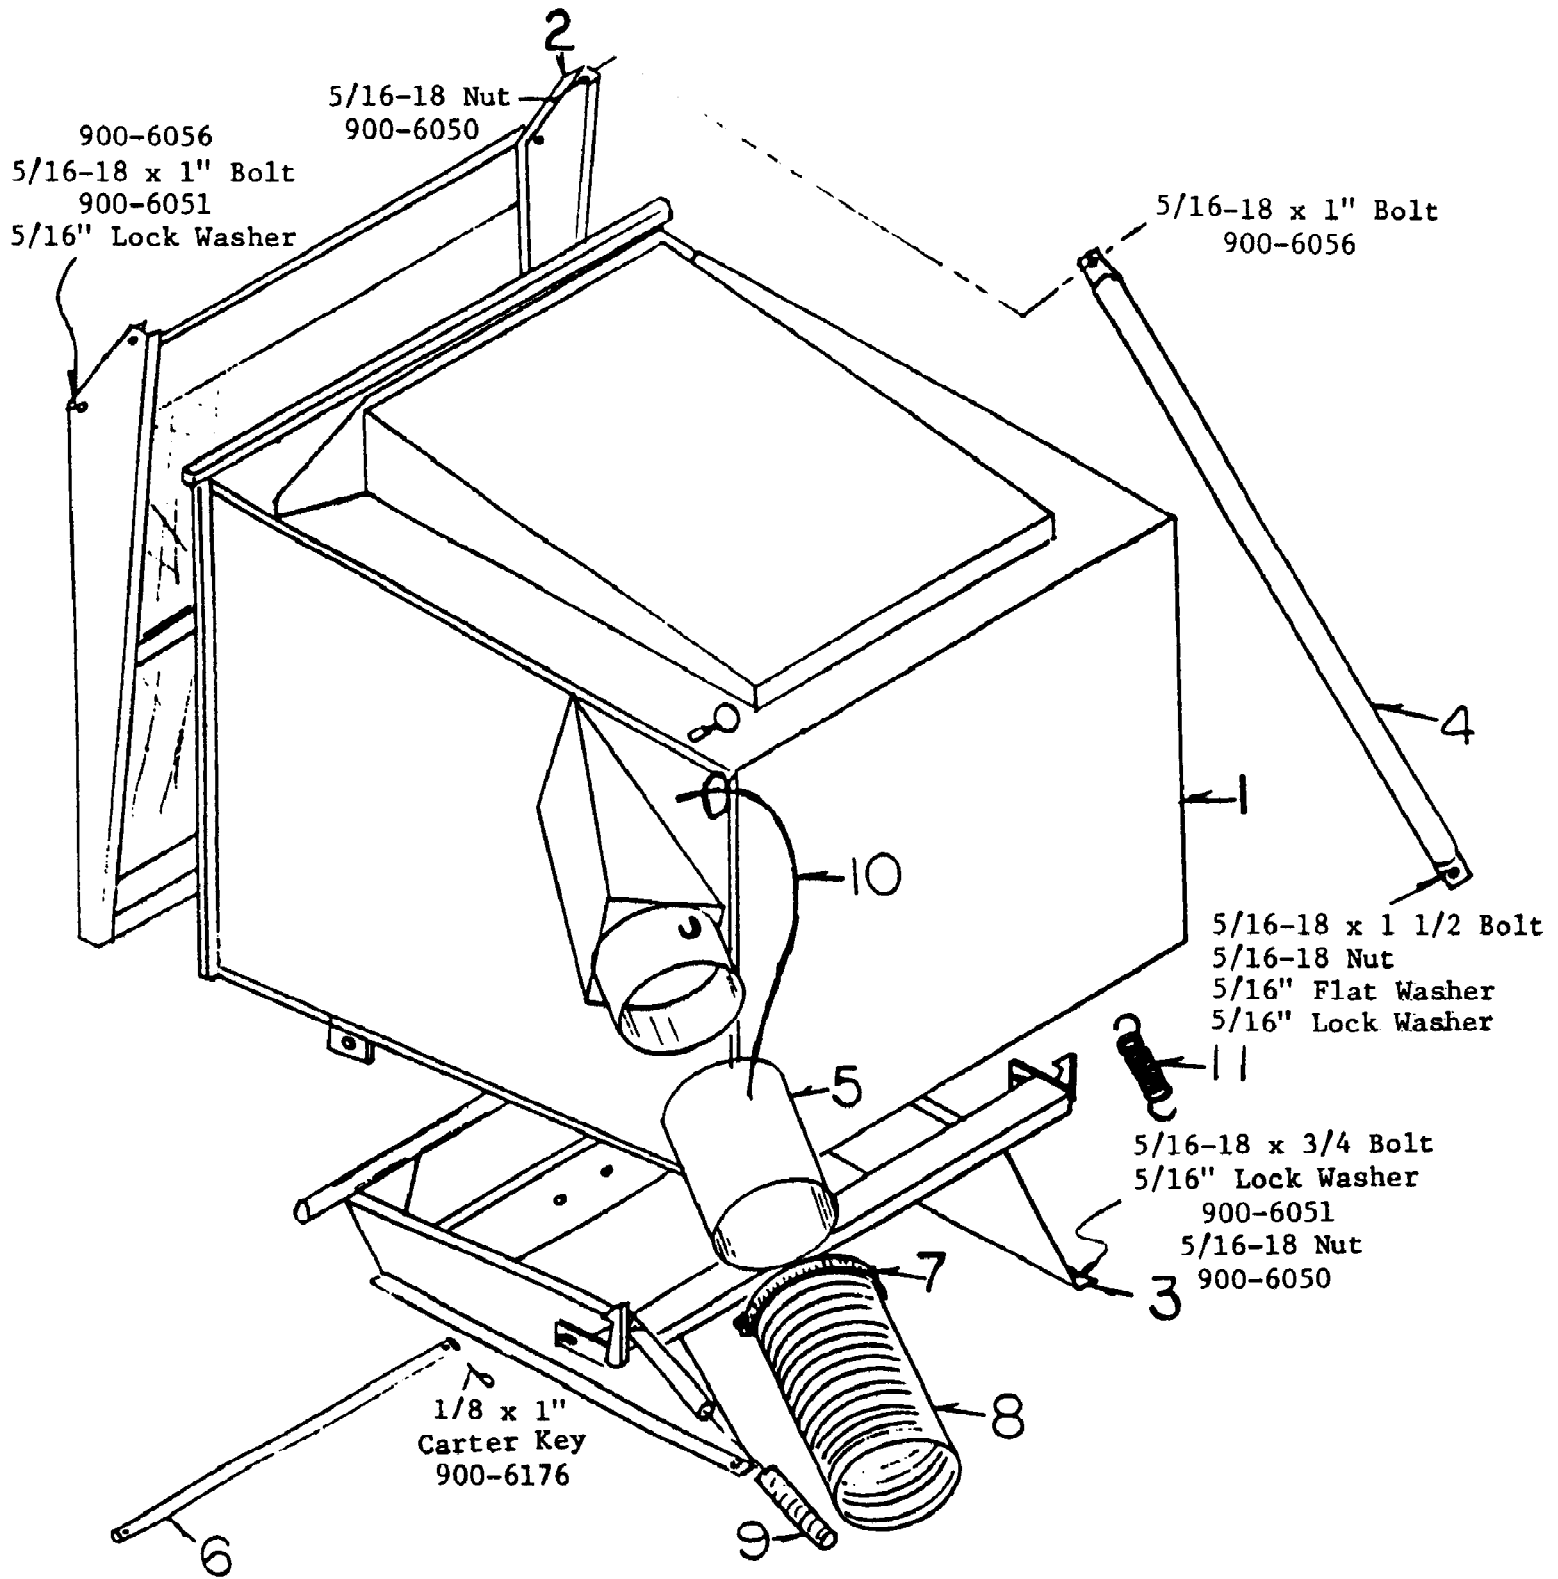

137-003-190 FR-18 (1988)
Grass Box W/O Vent Bag

Page 24 of 33

137-003-190 FR-18 (1988)
Grass Box W/O Vent Bag

Page 25 of 33

Ref #	Part Number	Qty	S/P/F	Description
1	WD-420-0000	1		CROSS BOX
2	WD-420-0001	1		DOOR
3	WD-420-0002	1		BOX MOUNT
4	WD-420-0003	2		DOOR LINKAGE
5	WD-420-0004	1	S	MALE TUBE
6	WD-420-0005	1		PIVOT PIN
7	WD-900-5550	2		HOSE CLAMP
8	WD-900-5552	1	S	HOSE
9	WD-900-5500	2	S	HANDLE GRIP
10	WD-900-5558	1		MALE TUBE ROPE
11	WD-900-5556	1		SPRING